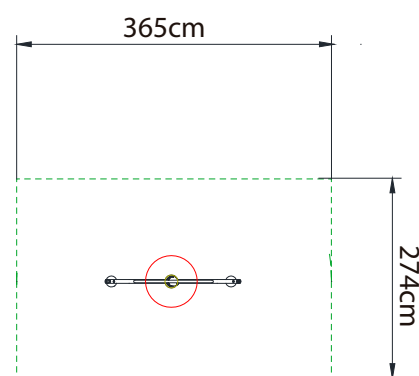

PARQUES INFANTILES

CARRUSELES Y ELEMENTOS SINGULARES

REF: MM03FEY
Balancín metálico
"up-down"

ESPECIFICACIONES

113 x 24 x 100cm.

+3 años

+90cm

3,65x2,74m

DESCRIPCIÓN MATERIALES

- Juego de balanceo para 2 niños.
- Estructura con tubos y placa de acero galvanizado.
- Tornillería en acero galvanizado. Tapones protectores nylon.
- Juego certificado según la normativa europea EN-1176.