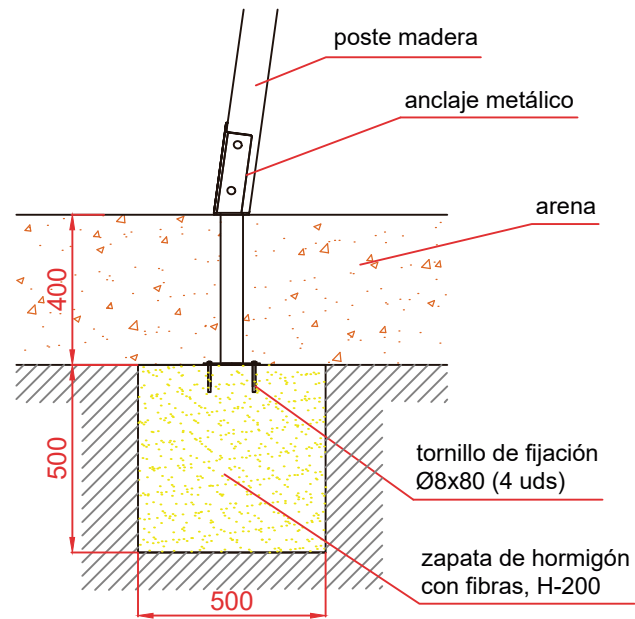

ESPECIFICACIONES

383x148x265 cm.

+3años

1,3m

3,8x6,57m

DESCRIPCIÓN MATERIALES

Columpio mixto con asiento cuna y asiento plano. Edad recomendada asiento cuna de 0 a 3 años.

Componentes plásticos: Polietileno de alta densidad con protección UV

ALZADO

PERFIL IZQUIERDO

PLANTA

ÁREA DE SEGURIDAD

Superficie= 25,14 m2

E:1/2

ZONA LIBRE DE OBSTÁCULOS

Dibujado		PLANO 1 VISTAS GENERALES	Ref:	SLVCLP01MXL
Revisado				
Aprobado				
Descripción:		Escala:	Nº Hoja	
COLUMPIO "MONO"			2/4	
		Fecha:	16/12/2019	

DETALLES CIMENTACIÓN

ESQUEMA DE CIMENTACIÓN
EN ARENA

E:2/1

PLANTA CIMENTACIÓN

ESQUEMA DE CIMENTACIÓN
EN HORMIGÓN

E:2/1

Dibujado		PLANO 2 CIMENTACIÓN Y ANCLAJES	Ref: SLVCLP01MXL	
Revisado				
Aprobado				
Descripción:		COLUMPIO "MONO"	Escala:	Nº Hoja 3/4
			Fecha:	16/12/2019