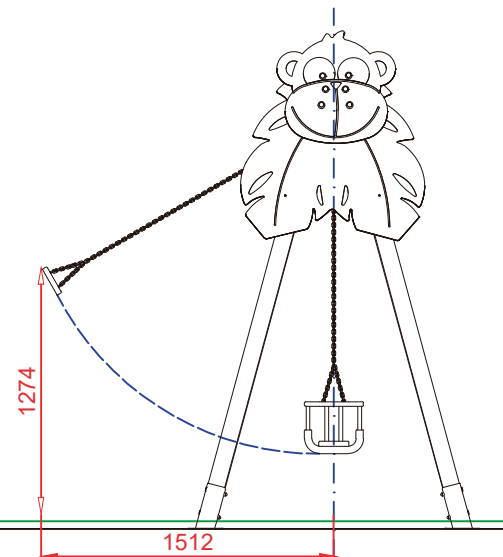

ESPECIFICACIONES

383x148x265 cm.

+3años

1,3m

3,8x6,57m

DESCRIPCIÓN MATERIALES

Columpio mixto con asiento cuna y asiento plano. Edad recomendada asiento cuna de 0 a 3 años.

Componentes plásticos: Polietileno de alta densidad con protección UV

ALZADO

PERFIL IZQUIERDO

PLANTA

ÁREA DE SEGURIDAD

Superficie= 25,14 m2

E:1/2

ZONA LIBRE DE OBSTÁCULOS

Dibujado		PLANO 1 VISTAS GENERALES	Ref:	SLVCLP01MXL
Revisado				
Aprobado				
Descripción:		Escala:	Nº Hoja	
COLUMPIO "MONO"			2/4	
		Fecha:	16/12/2019	