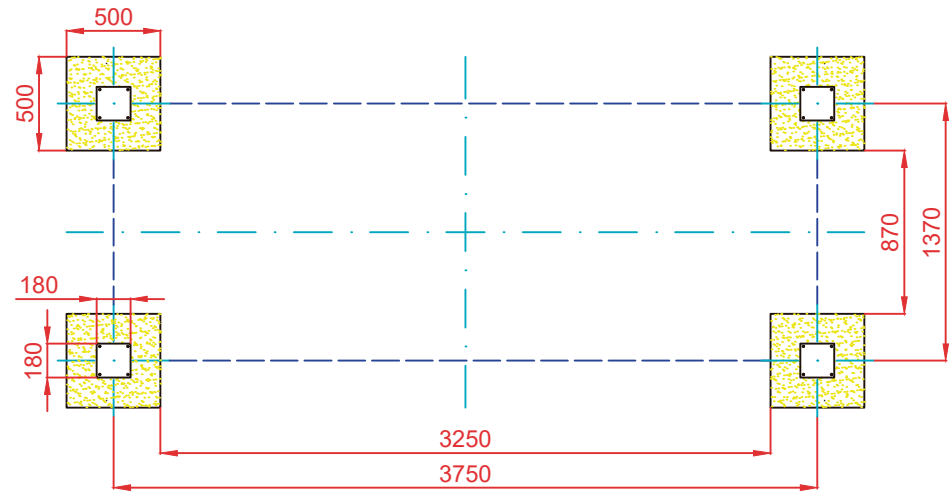

ESPECIFICACIONES

383x148x265 cm.

+3años

1,3m

3,8x6,57m

DESCRIPCIÓN MATERIALES

Columpio mixto con asiento cuna y asiento plano. Edad recomendada asiento cuna de 0 a 3 años.

Componentes plásticos: Polietileno de alta densidad con protección UV

ALZADO

PERFIL IZQUIERDO

PLANTA

ÁREA DE SEGURIDAD

Superficie= 25,14 m2

E:1/2

ZONA LIBRE DE OBSTÁCULOS

Dibujado		PLANO 1 VISTAS GENERALES	Ref:	SLVCLP01MXL
Revisado				
Aprobado				
Descripción:		Escala:	Nº Hoja	
COLUMPIO "MONO"			2/4	
		Fecha:	16/12/2019	

DETALLES CIMENTACIÓN

ESQUEMA DE CIMENTACIÓN
EN ARENA

E:2/1

PLANTA CIMENTACIÓN

ESQUEMA DE CIMENTACIÓN
EN HORMIGÓN

E:2/1

Dibujado		PLANO 2 CIMENTACIÓN Y ANCLAJES	Ref: SLVCLP01MXL	
Revisado				
Aprobado				
Descripción:		COLUMPIO "MONO"	Escala:	Nº Hoja 3/4
			Fecha:	16/12/2019