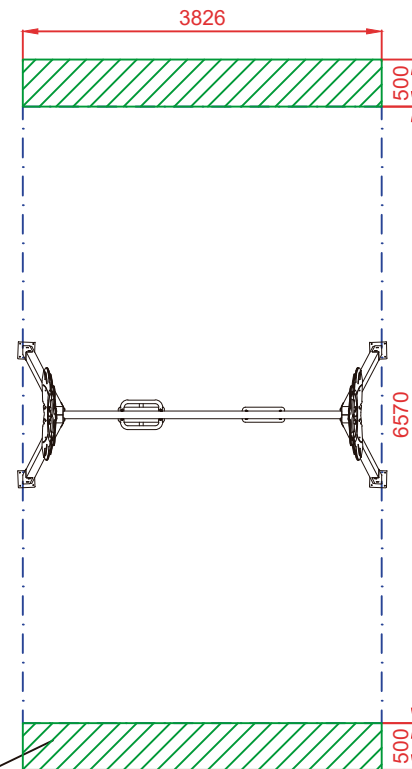

ESPECIFICACIONES

383x148x265 cm.

+3años

1,3m

3,8x6,57m

DESCRIPCIÓN MATERIALES

Columpio mixto con asiento cuna y asiento plano. Edad recomendada asiento cuna de 0 a 3 años.

Componentes plásticos: Polietileno de alta densidad con protección UV

ALZADO

PERFIL IZQUIERDO

PLANTA

ÁREA DE SEGURIDAD

Superficie= 25,14 m2

E:1/2

ZONA LIBRE DE OBSTÁCULOS

Dibujado		PLANO 1 VISTAS GENERALES	Ref:	SLVCLP01MXL
Revisado				
Aprobado				
Descripción:		Escala:	Nº Hoja	
COLUMPIO "MONO"			2/4	
		Fecha:	16/12/2019	