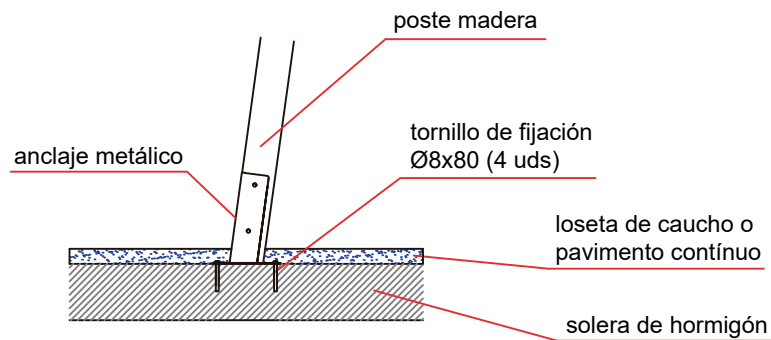

ALZADO

PERFIL IZQUIERDO

PLANTA

ÁREA DE SEGURIDAD

Superficie= 25,14 m2

E:1/2

ZONA LIBRE DE OBSTÁCULOS

Dibujado		PLANO 1 VISTAS GENERALES	Ref:	SLVCLP01MXL
Revisado				
Aprobado				
Descripción:		Escala:	Nº Hoja	
COLUMPIO "MONO"			2/4	
		Fecha:	16/12/2019	

DETALLES CIMENTACIÓN

ESQUEMA DE CIMENTACIÓN
EN ARENA

E:2/1

PLANTA CIMENTACIÓN

ESQUEMA DE CIMENTACIÓN
EN HORMIGÓN

E:2/1

Dibujado		PLANO 2 CIMENTACIÓN Y ANCLAJES	Ref: SLVCLP01MXL	
Revisado				
Aprobado				
Descripción:		COLUMPIO "MONO"	Escala:	Nº Hoja 3/4
			Fecha:	16/12/2019