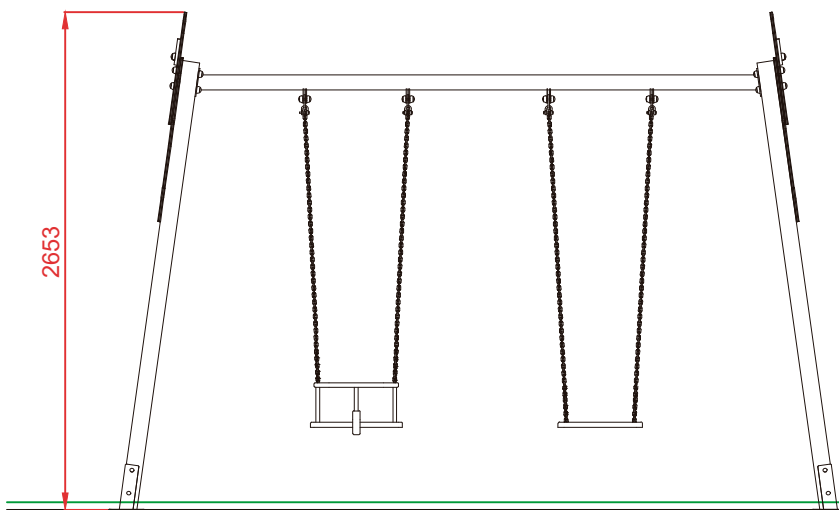

ESPECIFICACIONES

383x148x265 cm.

+3años

1,3m

3,8x6,57m

DESCRIPCIÓN MATERIALES

Columpio mixto con asiento cuna y asiento plano. Edad recomendada asiento cuna de 0 a 3 años.

Componentes plásticos: Polietileno de alta densidad con protección UV

Larguero metálico galvanizado

Cadenas de columpio galvanizadas

Madera de pino tratada en autoclave Nivel IV

Asiento plano y asiento cuna

Tornillería protegida con tapones de polipropileno

Juego certificado según normativa EN-1176

ALZADO

PERFIL IZQUIERDO

PLANTA

ÁREA DE SEGURIDAD

Superficie= 25,14 m2

E:1/2

ZONA LIBRE DE OBSTÁCULOS

Dibujado		PLANO 1 VISTAS GENERALES	Ref:	SLVCLP01MXL
Revisado				
Aprobado				
Descripción:		Escala:	Nº Hoja	
COLUMPIO "MONO"			2/4	
		Fecha:	16/12/2019	