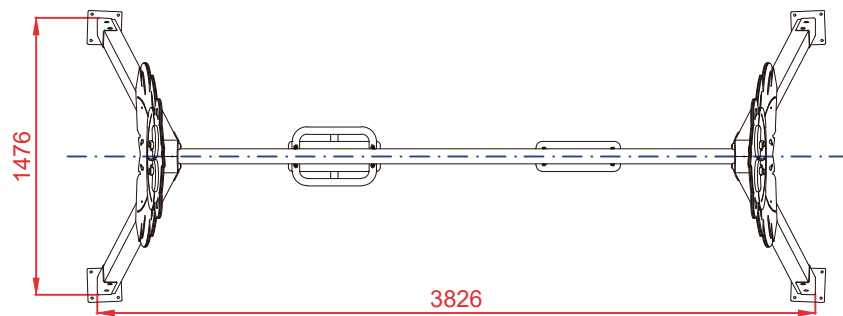

ESPECIFICACIONES

383x148x265 cm.

+3años

1,3m

3,8x6,57m

DESCRIPCIÓN MATERIALES

Columpio mixto con asiento cuna y asiento plano. Edad recomendada asiento cuna de 0 a 3 años.

Componentes plásticos: Polietileno de alta densidad con protección UV

Larguero metálico galvanizado

Cadenas de columpio galvanizadas

Madera de pino tratada en autoclave Nivel IV

Asiento plano y asiento cuna

Tornillería protegida con tapones de polipropileno

Juego certificado según normativa EN-1176

ALZADO

PERFIL IZQUIERDO

PLANTA

ÁREA DE SEGURIDAD

Superficie= 25,14 m2

E:1/2

ZONA LIBRE DE OBSTÁCULOS

Dibujado		PLANO 1 VISTAS GENERALES	Ref:	SLVCLP01MXL
Revisado				
Aprobado				
Descripción:		Escala:	Nº Hoja	
COLUMPIO "MONO"			2/4	
		Fecha:	16/12/2019	