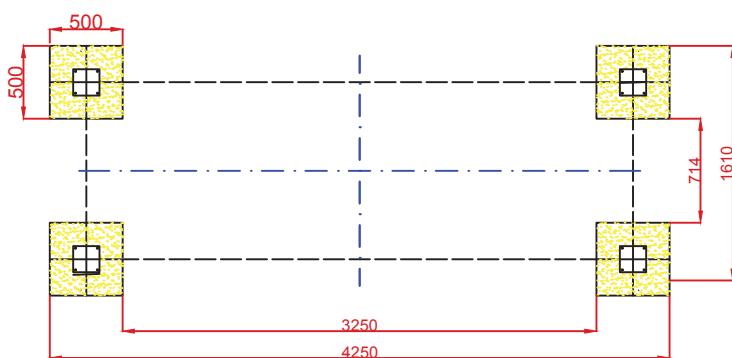

### ESPECIFICACIONES

392,5x157x254cm

+3 años

128cm

4x7m

E: 2/1

PLANTA CIMENTACIÓN

ESQUEMA DE CIMENTACIÓN EN HORMIGÓN

EN HORMIGÓN

E: 2/1