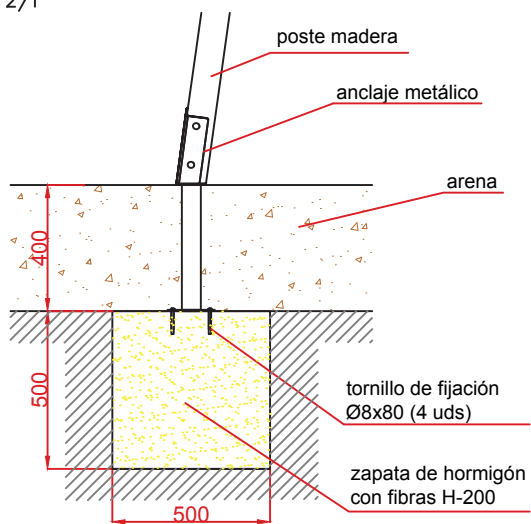

### ESPECIFICACIONES

392,5x157x254cm

+3 años

128cm

4x7m

### DESCRIPCIÓN MATERIALES

**Estructura:** Postes de madera laminada tratada en autoclave de 9,54x9,5cm. Larguero metálico galvanizado, paneles de polietileno de alta densidad (HDPE).

**Cadenas:** galvanizadas.

**Asiento cesta:** Polipropileno con alma de acero trenzado

**Tornillería:** de acero galvanizado y tapones protectores de nylon.

Juego certificado según norma EN-1176

DETALLES CIMENTACIÓN

ESQUEMA DE CIMENTACIÓN EN ARENA

E: 2/1

PLANTA CIMENTACIÓN

ESQUEMA DE CIMENTACIÓN EN HORMIGÓN

EN HORMIGÓN

E: 2/1