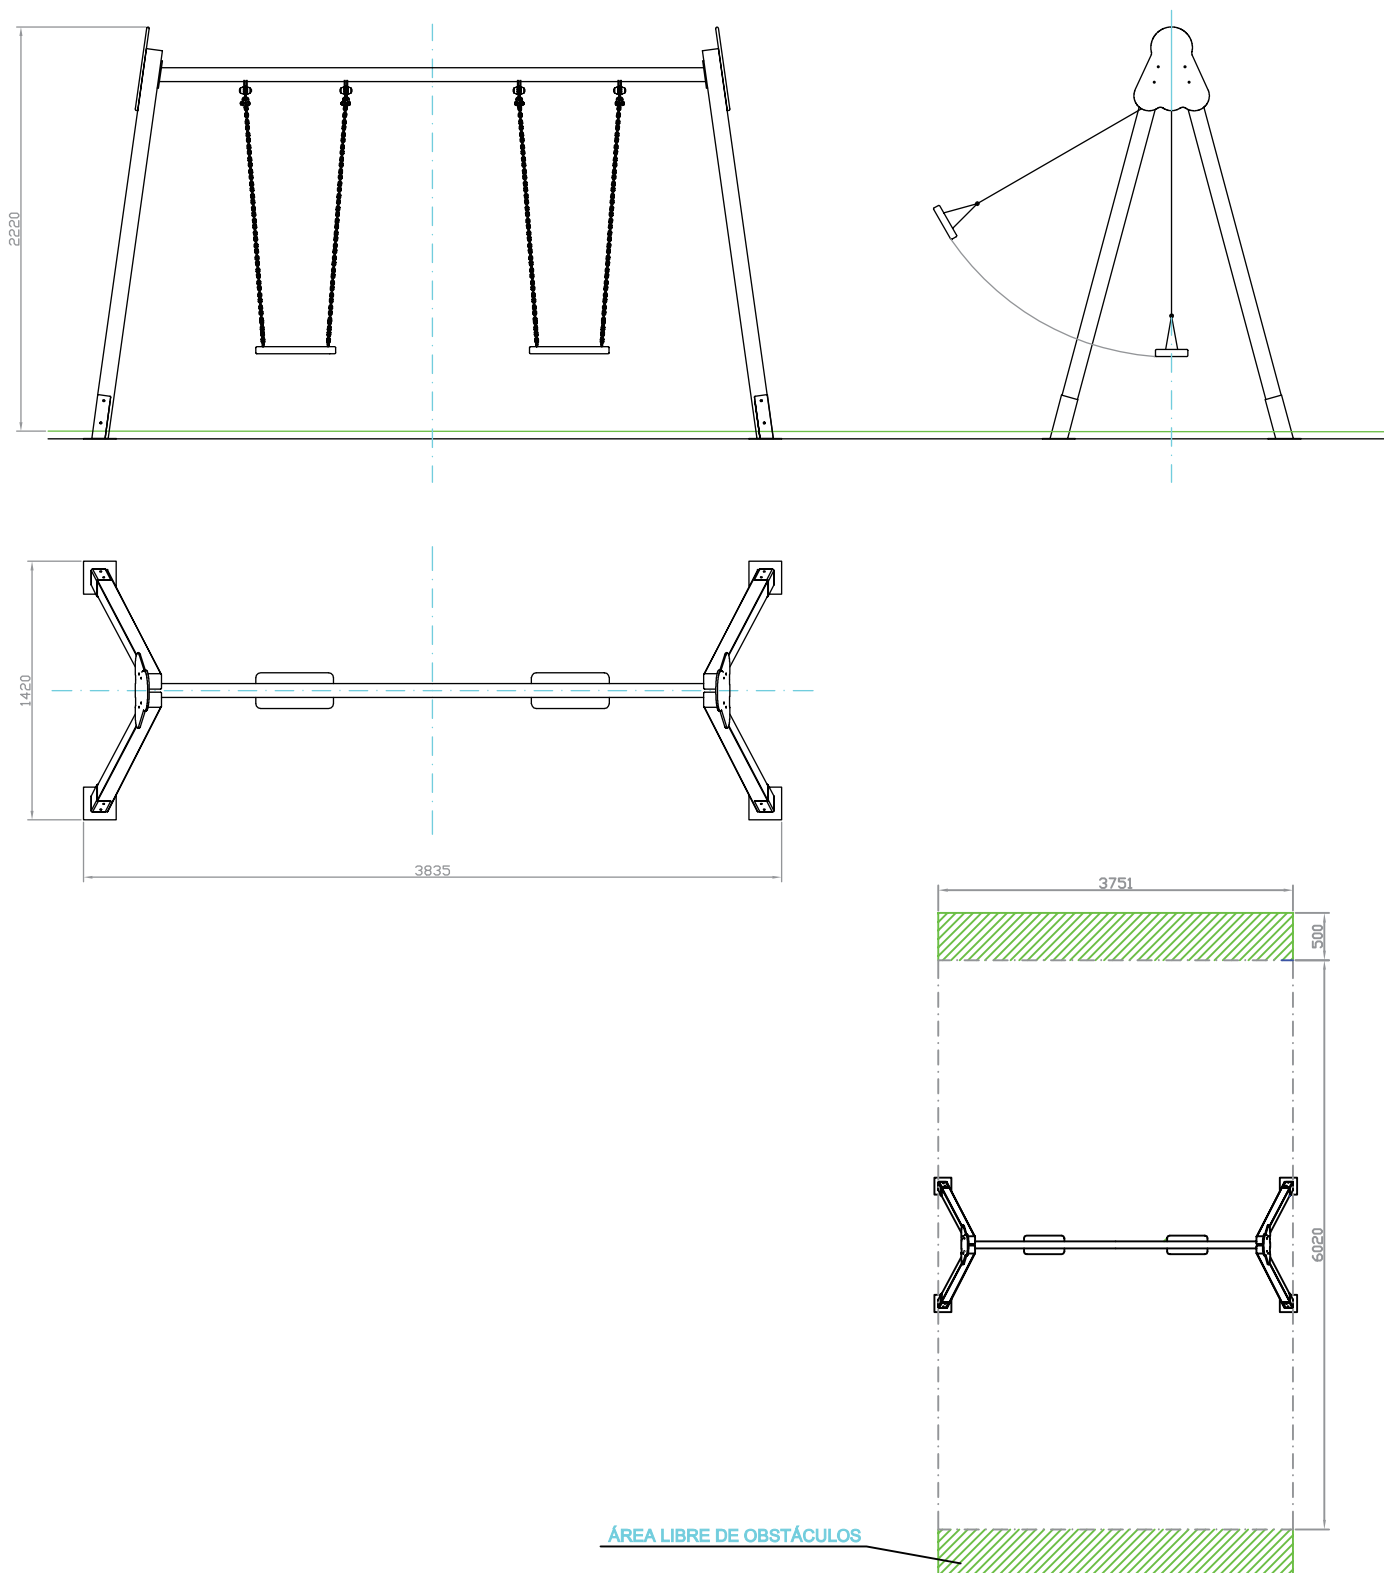

### ESPECIFICACIONES

392,5x157x254cm

+3 años

128cm

4x7m

### DESCRIPCIÓN MATERIALES

**Estructura:** Postes de madera laminada tratada en autoclave de 9,54x9,5cm. Larguero metálico galvanizado, paneles de polietileno de alta densidad (HDPE).

**Cadenas:** galvanizadas.

**Asiento cesta:** Polipropileno con alma de acero trenzado

**Tornillería:** de acero galvanizado y tapones protectores de nylon.

Juego certificado según norma EN-1176

DETALLES CIMENTACIÓN

ESQUEMA DE CIMENTACIÓN EN ARENA