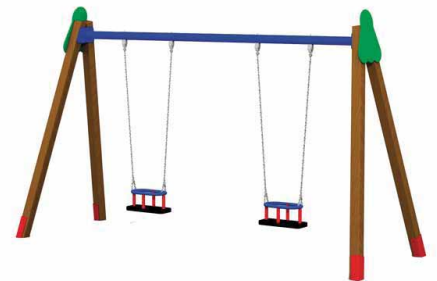

## COLUMPIOS

REF: 010801  
Columpio Doble  
Madera

REF: 010801-A *Doble Asientos Planos*  
010801-B *Doble Metálico Asientos Cuna*  
010801-C *Doble Metálico Mixtos*

### ESPECIFICACIONES

392,5x157x254cm

+3 años

128cm

4x7m

### DESCRIPCIÓN MATERIALES

**Estructura:** Postes de madera laminada tratada en autoclave de 9,54x9,5cm. Larguero metálico galvanizado, paneles de polietileno de alta densidad (HDPE).

**Cadenas:** galvanizadas.