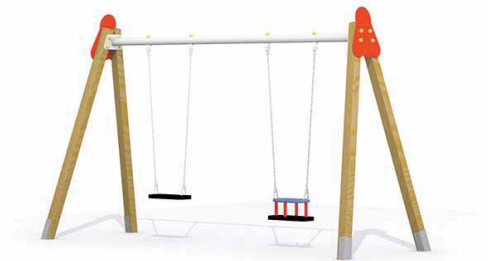

## COLUMPIOS

REF: 010801  
Columpio Doble  
Madera

REF: 010801-A *Doble Asientos Planos*  
010801-B *Doble Metálico Asientos Cuna*  
010801-C *Doble Metálico Mixtos*

### ESPECIFICACIONES

392,5x157x254cm

+3 años

128cm

4x7m

### DESCRIPCIÓN MATERIALES

**Estructura:** Postes de madera laminada tratada en autoclave de 9,54x9,5cm. Larguero metálico galvanizado, paneles de polietileno de alta densidad (HDPE).

**Cadenas:** galvanizadas.