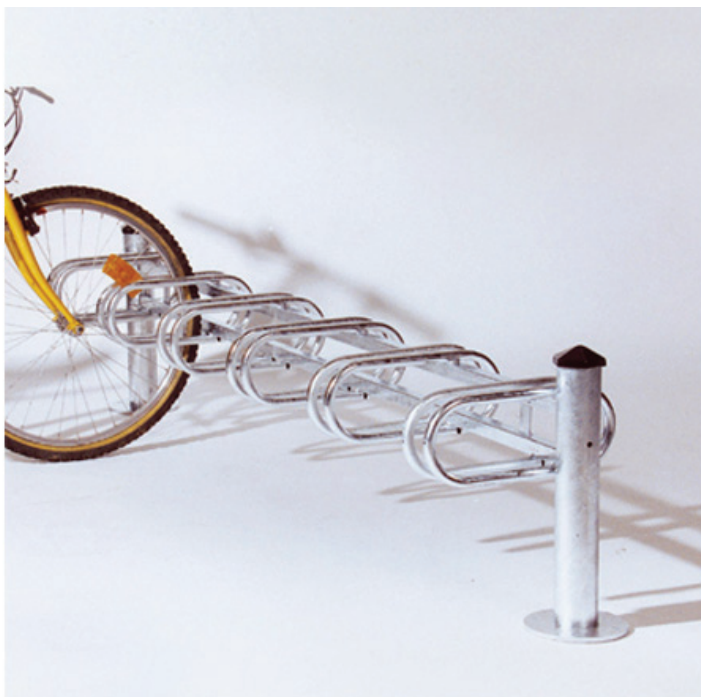

MOBILIARIO URBANO

APARCABICICLETAS

REF: 010929P
Aparcabicicletas
"Mercurio"

ESPECIFICACIONES

longitud 180cn (5plazas)

DESCRIPCIÓN MATERIALES

Aparcabicicletas de 3 plazas + 2 de extensión, se pueden añadir cuantas extensiones se deseen. Tubo de acero galvanizado de 30x30 mm y Ø16 mm, separación de 50 cm entre arcos. Módulo inicial de 3 plazas de 90 cm de largo y módulo extensión de 2 plazas de 84 cm de largo. Medidas módulo de 5 plazas: 180 x 45 cm. Instalación mediante pernos al suelo de Ø13 mm