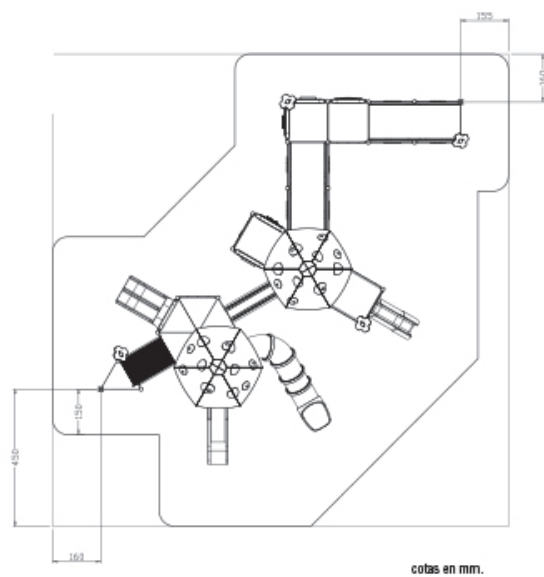

DESCRIPCIÓN MATERIALES

Conjunto de paneles interactivos con diferentes actividades a realizar.

Este juego es inclusivo ya que es accesible a niños con movilidad reducida incluso en silla de ruedas. Dispone de varios elementos de juego integrados en paneles interactivos, plataformas de madera tratada en autoclave. Rampa de acceso a juego fabricada en aluminio con elementos antideslizantes, toboganes de PTE rotomoldeo.

Estructura: postes aluminio.

Paneles: en polietileno de alta densidad.

Barras y elementos metálicos: acero galvanizado en caliente.

Rampas de acceso: aluminio con elementos antideslizantes.

Toboganes: PTE rotomoldeo.

Tornillería: acero galvanizado y tapones protectores de nylon.

Juego certificado según norma EN-1176

cotas en mm.

cotas en mm.