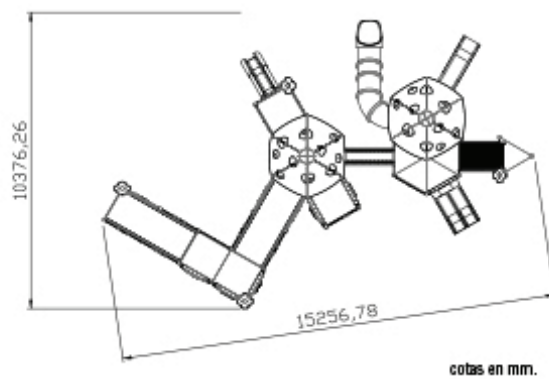

PARQUES INFANTILES

JUEGOS INCLUSIVOS

REF:H720G0
Conjunto "Miami"

ESPECIFICACIONES

1510x950x480cm

+3años

125cm

171m²

Estructura: postes aluminio.

Paneles: en polietileno de alta densidad.

Barras y elementos metálicos: acero galvanizado en caliente.

Rampas de acceso: aluminio con elementos antideslizantes.

Toboganes: PTE rotomoldeo.

Tornillería: acero galvanizado y tapones protectores de nylon.

Juego certificado según norma EN-1176

cotas en mm.

cotas en mm.