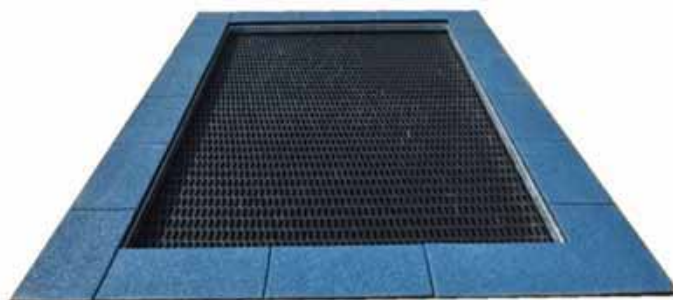

## CASITAS Y COMPLEMENTOS

REF: 010845RTP  
"TRAMPOLÍN"

Dimensiones	
DIMENSION EXTERIOR:	1500 x1500MM
AREA DE SALTO:	1000X1000MM
DIMENSION EXTERIOR:	1750 x1500MM
AREA DE SALTO:	1250 X1000MM
DIMENSION EXTERIOR:	2000 x 2000MM
AREA DE SALTO:	1500X1500MM
DIMENSION EXTERIOR:	3000x2000MM
AREA DE SALTO:	2500X1500MM
DIMENSION EXTERIOR:	2500x2500MM
AREA DE SALTO:	2000X2000MM

DIMENSION EXTERIOR:  $\varnothing$  1700 MM  
AREA DE SALTO:  $\varnothing$  1200 MM

DIMENSION EXTERIOR:  $\varnothing$  2400 MM  
AREA DE SALTO:  $\varnothing$  1900 MM

### DESCRIPCIÓN MATERIALES

Colchoneta de salto.

Estructura de marco de metal cubierta de baldosas de caucho.

El área de salto está fabricada de múltiples segmentos de compuesto de plástico resistente.

El trampoline viene con un sistema de apertura inferior para su limpieza.