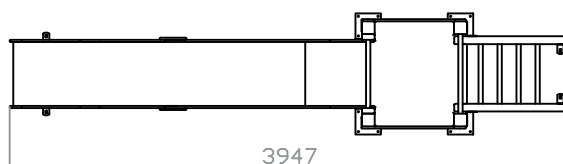

PARQUES INFANTILES

SERIE BASIC

REF: 010818L0
Conjunto
"Torre-tobogán
sin techo"

ESPECIFICACIONES

395x80x228cm.

+3años

136cm

6,2x3,7m

DESCRIPCIÓN MATERIALES

Estructura: madera de pino tratada escandinavo.

Paneles: polietileno de alta densidad (HDPE) disponible en varios colores. Suelo fenólico antideslizante.

Tobogán: deslizador en plancha de acero inoxidable.

Elementos metálicos: tubo de acero galvanizado pintado al horno.

Tornillería: acero inoxidable y protegida con cápsulas antivandálicas de poliamida.

Juego certificado según norma EN-1176

ZONA DE SEGURIDAD
SUPERFICIE=23.27m²
E 1/2