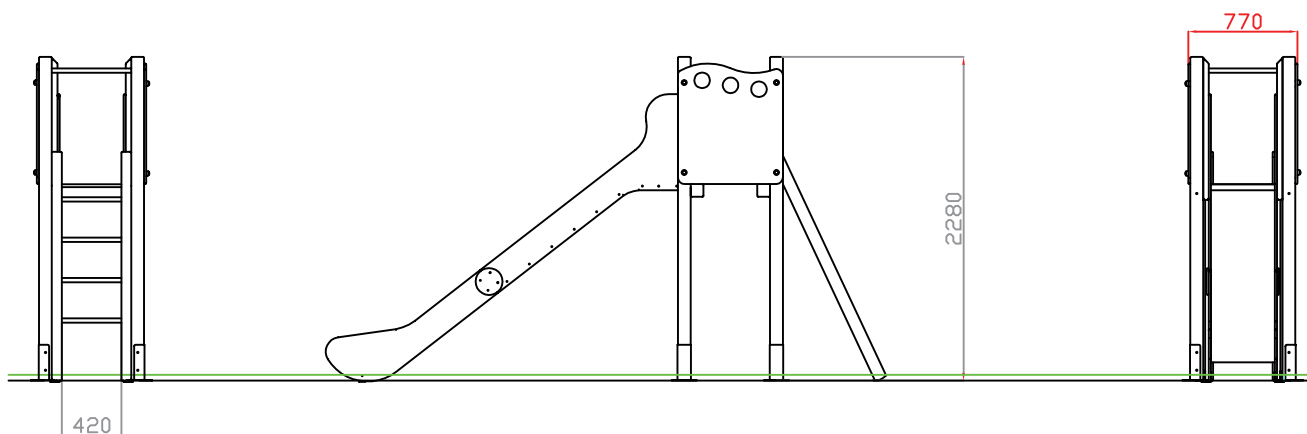

PARQUES INFANTILES

SERIE BASIC

REF: 010818L0
Conjunto
"Torre-tobogán
sin techo"

ESPECIFICACIONES

395x80x228cm.

+3años

136cm

6,2x3,7m

DESCRIPCIÓN MATERIALES

Estructura: madera de pino tratada escandinavo.

Paneles: polietileno de alta densidad (HDPE) disponible en varios colores. Suelo fenólico antideslizante.

Tobogán: deslizador en plancha de acero inoxidable.

Elementos metálicos: tubo de acero galvanizado pintado al horno.

Tornillería: acero inoxidable y protegida con cápsulas antivandálicas de poliamida.

Juego certificado según norma EN-1176

ZONA DE SEGURIDAD
SUPERFICIE=23.27m²
E 1/2