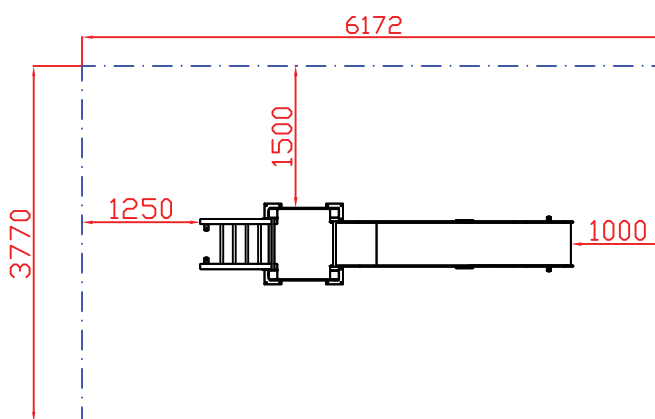

PARQUES INFANTILES

SERIE BASIC

REF: 010818L0
Conjunto
"Torre-tobogán
sin techo"

ESPECIFICACIONES

395x80x228cm.

+3años

136cm

6,2x3,7m

Elementos metálicos: tubo de acero galvanizado pintado al horno.

Tornillería: acero inoxidable y protegida con cápsulas antivandálicas de poliamida.

Juego certificado según norma EN-1176

ZONA DE SEGURIDAD
SUPERFICIE=23.27m²
E 1/2