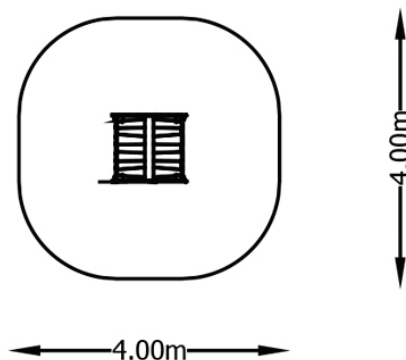

PARQUES INFANTILES

SERIE MAJESTIC

REF: 010882LL
Conjunto
"Casita 1"

ESPECIFICACIONES

102x103cm.

+1año

60cm

4x4m

DESCRIPCIÓN MATERIALES

Estructura: madera de pino tratada en autoclave.

Paneles: polietileno de alta densidad (HDPE) disponible en varios colores. Suelo fenólico antideslizante.

Elementos metálicos: en acero galvanizado pintado al horno.