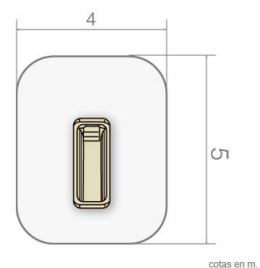

ESPECIFICACIONES

230x90x100cm

+1año

60cm

4x5m

DESCRIPCIÓN MATERIALES

Material: Tobogán realizado en poliéster reforzado con fibra de vidrio. Una sola pieza. Ideal para los más pequeños.

Juego certificado según norma EN-1176

cotas en mm