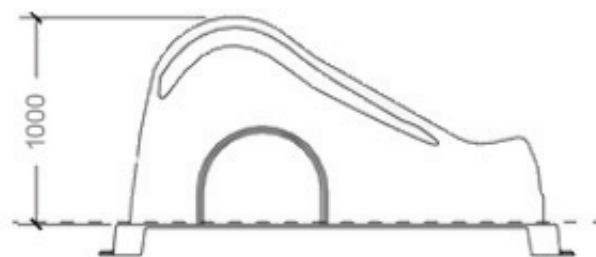

ESPECIFICACIONES

230x90x100cm

+1año

60cm

4x5m

DESCRIPCIÓN MATERIALES

Material: Tobogán realizado en poliéster reforzado con fibra de vidrio. Una sola pieza. Ideal para los más pequeños.

Juego certificado según norma EN-1176

cotas en mm