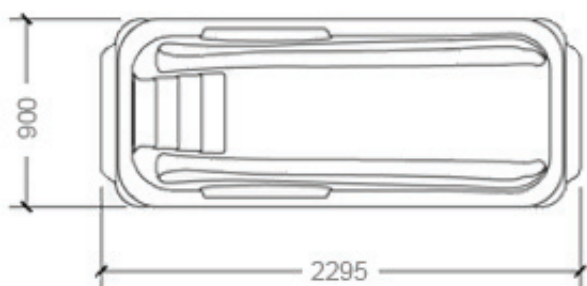

ESPECIFICACIONES

230x90x100cm

+1año

60cm

4x5m

DESCRIPCIÓN MATERIALES

Material: Tobogán realizado en poliéster reforzado con fibra de vidrio. Una sola pieza. Ideal para los más pequeños.

Juego certificado según norma EN-1176

cotas en mm