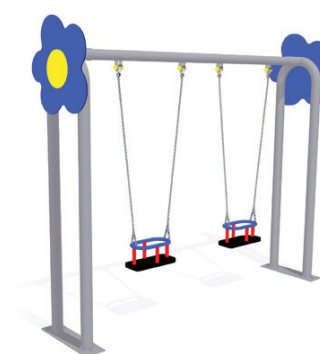

## COLUMPIOS

REF: 010860LO  
Columpio Flor  
Asientos planos

REF: 010860LO-Flor Asientos Planos  
010861LO-Flor Asientos Mixtos  
010862LO-Flor Asientos Cuna

## ESPECIFICACIONES

287x74x245cm

+3 años

130cm

7,3x3m

## DESCRIPCIÓN MATERIALES

**Estructura:** Postes en acero galvanizado de 80mm. Larguero metálico galvanizado, paneles de polietileno de alta densidad (HDPE).

**Cadenas:** acero galvanizado.

**Asiento :** goma EPDM inyectada con refuerzo de aluminio.