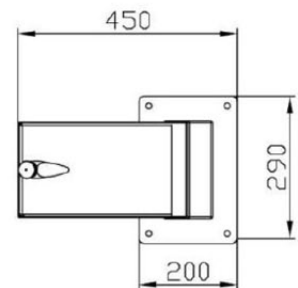

Cotas en mm

Características técnicas:

Fuente de estilo moderno con pileta de acero inoxidable..

Fabricada en chapa de acero de 3mm y pileta de acero inoxidable AISI 314.

Pintado con una mano de imprimación y dos manos de gris oxirón negro forja.

Sistema de fijación al hormigón mediante pernos L M-18.

Dimensiones: 98 cm de altura máxima y 45 x 29 cm de planta.