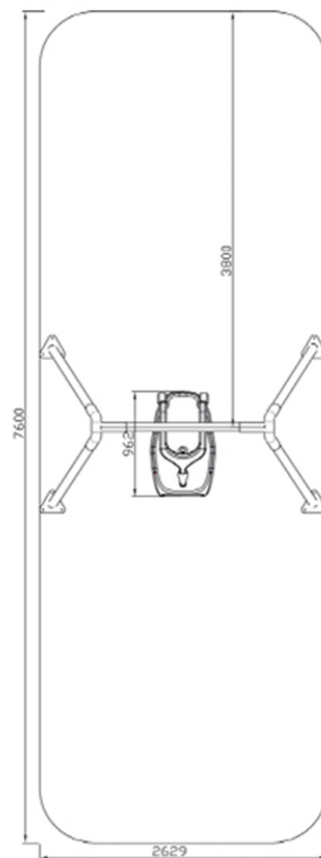

cotas en mm

### DESCRIPCIÓN:

Estructura acero galvanizado pintado en caliente.  
Asiento inclusivo con arnés de protección y cierre de seguridad. Fabricado en fibra de polietileno.  
Partes móviles con cojinetes de bronce autolubricados.  
Cadenas metálicas fabricadas en acero inoxidable.

Juego certificado según norma EN-1176

**DIMENSIONES:** 269x170x232cm

**AREA DE SEGURIDAD:** 7,6x2,6(20m<sup>2</sup>)

**EDAD DE USO:** +2años

**H.I.C:** 130cm