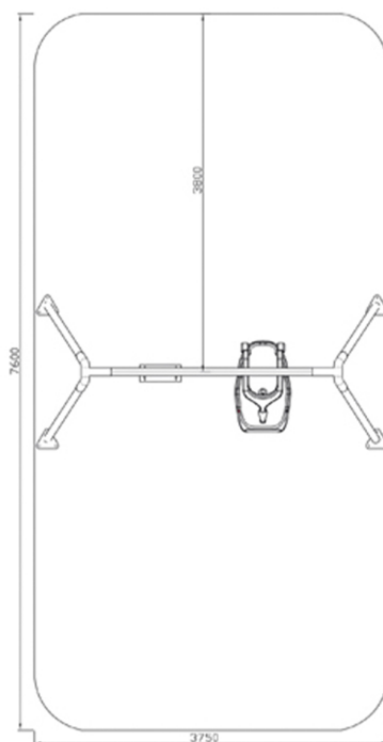

cotas en mm

DESCRIPCIÓN:

Estructura en acero galvanizado pintado al horno con previa imprimación de zinc.
Asiento plano fabricado con goma vulcanizada con refuerzo de aluminio.
Asiento inclusivo con arnés de protección y cierre de seguridad. Fabricado en fibra de polietileno.
Partes móviles con cojinetes de bronce autolubricados.
Cadenas metálicas fabricadas en acero inoxidable.
POSIBILIDAD DE COLUMPIO CON ASIENTO CUNA + ASIENTO INCLUSIVO.

Juego certificado según norma EN-1176

DIMENSIONES: 375x232x150cm

AREA DE SEGURIDAD: 7,6x3,7(28m²)

EDAD DE USO: +2 años

H.I.C: 130cm