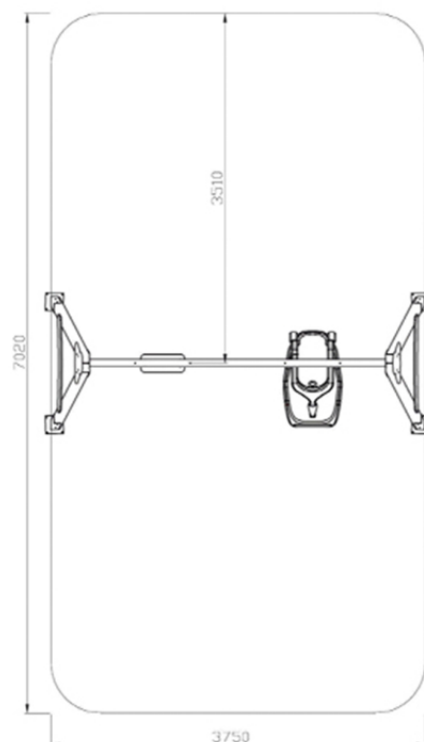

cotas en mm

DESCRIPCIÓN:

Paneles decorativos en polietileno de alta densidad (HDPE).
Postes de madera laminada tratada en autoclave nivel IV con lasur a par abierto.
Dintel en acero galvanizado.
Asiento plano fabricado con goma vulcanizada con refuerzo de aluminio.
Asiento inclusivo con arnés de protección y cierre de seguridad. Fabricado en fibra de polietileno.
Partes móviles con cojinetes de bronce autolubricados.
Cadenas metálicas fabricadas en acero inoxidable.
POSIBILIDAD DE COLUMPIO CON ASIENTO CUNA + ASIENTO INCLUSIVO.
Juego certificado según norma EN-1176

DIMENSIONES: 367x210x133cm

AREA DE SEGURIDAD: 7x3,7(26m²)

EDAD DE USO: +2 años

H.I.C: 120cm