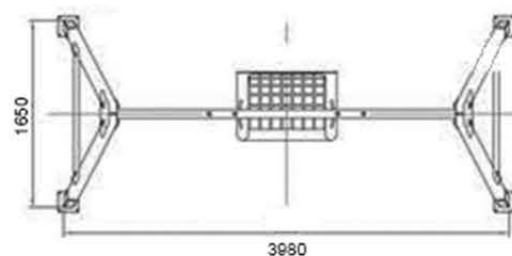

cotas en mm

**DESCRIPCIÓN:**

Columpio adaptado con asiento cesta con respaldo.

**Materiales:** Estructura principal en madera tratada en autoclave y polietileno de alta densidad.  
Larguero metálico, cadenas y tornillería en galvanizado.  
Asiento cesta con respaldo realizado con cuerda con alma de acero trenzada.

Juego diseñado según norma EN-UNE 1176

**DIMENSIONES:** 398x165x248cm

**AREA DE SEGURIDAD:** 7x3,9 (27,3m<sup>2</sup>)

**EDAD DE USO:** +3 años

**HIC MÁX.:** 0,40m