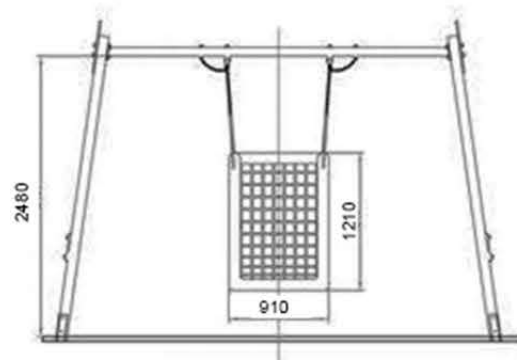

cotas en mm

**DESCRIPCIÓN:**

Columpio adaptado con asiento cesta con respaldo.

**Materiales:** Estructura principal en madera tratada en autoclave y polietileno de alta densidad.  
Larguero metálico, cadenas y tornillería en galvanizado.  
Asiento cesta con respaldo realizado con cuerda con alma de acero trenzada.

Juego diseñado según norma EN-UNE 1176

**DIMENSIONES:** 398x165x248cm

**AREA DE SEGURIDAD:** 7x3,9 (27,3m<sup>2</sup>)

**EDAD DE USO:** +3 años

**HIC MÁX.:** 0,40m