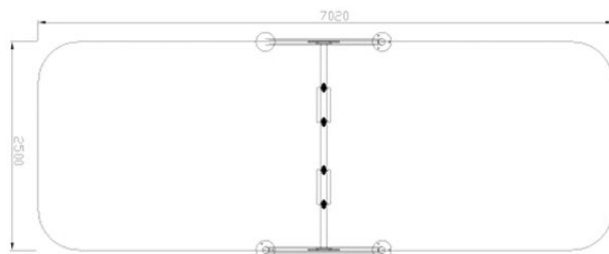

Columpio DOBLE COMPACTO

cotas en mm.

01091M	Compacto asientos planos
01091M-A	Compacto asientos cuna
01091M-B	Compacto asientos mixto

cotas en mm

Características técnicas:

Estructura fabricada en tubo de acero, imprimación de pintura al horno.

Edad de uso recomendada: a partir de 3 años.

Dimensiones: 280x170 cm, Altura máxima 230 cm

Area de seguridad: 6x2,5m(16m²)

HIC: 1,2 m