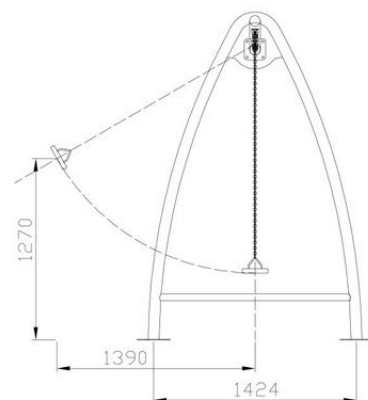

Columpio DOBLE COMPACTO

cotas en mm.

01091M	Compacto asientos planos
01091M-A	Compacto asientos cuna
01091M-B	Compacto asientos mixto

cotas en mm

Características técnicas:

Estructura fabricada en tubo de acero, imprimación de pintura al horno.

Edad de uso recomendada: a partir de 3 años.

Dimensiones: 280x170 cm, Altura máxima 230 cm

Area de seguridad: 6x2,5m(16m²)

HIC: 1,2 m