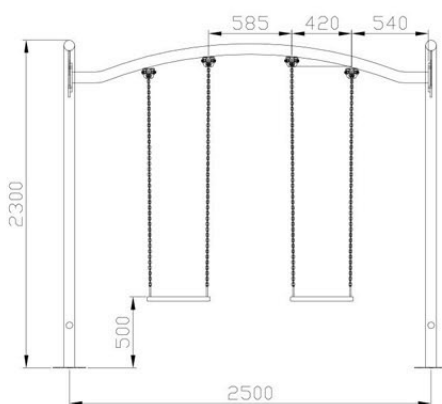

Columpio DOBLE COMPACTO

cotas en mm.

01091M	Compacto asientos planos
01091M-A	Compacto asientos cuna
01091M-B	Compacto asientos mixto

cotas en mm

Características técnicas:

Estructura fabricada en tubo de acero, imprimación de pintura al horno.

Edad de uso recomendada: a partir de 3 años.

Dimensiones: 280x170 cm, Altura máxima 230 cm

Area de seguridad: 6x2,5m(16m²)

HIC: 1,2 m