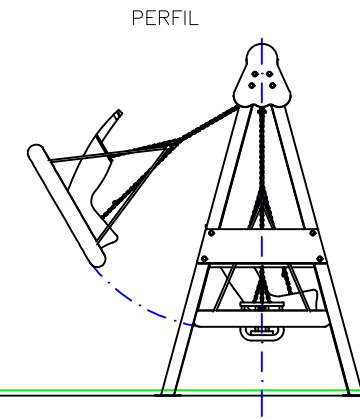

DOCUMENTACIÓN TÉCNICA

Ref.: CLP17-NX-L

Columpio Vivaldi INOX

UNE EN 1176-1:2018

UNE EN 1176-2:2018

Altura libre de caída: 1,32 m

Edad recomendada de uso: con asiento cuna de 0 a 3 años

Con asiento plano, nido e inclusivo a partir de 3 años

Componentes plásticos: Polietileno de alta densidad con protección UV

Larguero metálico inoxidable

Cadenas de columpio inoxidable

Tornillería protegida con tapones de polipropileno

Asiento plano, cuna, nido e inclusivo

AREA DE SEGURIDAD
 Superficie= 56,33 m²
 E: 1/2

ZONA LIBRE DE OBSTÁCULOS

Dibujado		PLANO 1 VISTAS GENERALES	Ref: CLP17-NX-I-L	
Revisado				
Aprobado				
Descripción:		Escala:	Nº Hoja	
COLUMPIO VIVALDI INOX			2/3	
		Fecha:	01/09/2020	