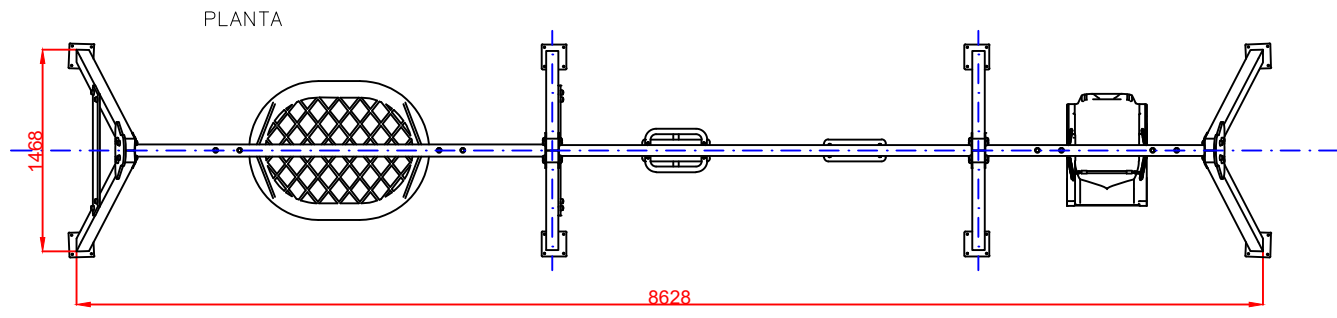

DOCUMENTACIÓN TÉCNICA

Ref.: CLP17-NX-L

Columpio Vivaldi INOX

UNE EN 1176-1:2018

UNE EN 1176-2:2018

Altura libre de caída: 1,32 m

Edad recomendada de uso: con asiento cuna de 0 a 3 años

Con asiento plano, nido e inclusivo a partir de 3 años

Componentes plásticos: Polietileno de alta densidad con protección UV

Larguero metálico inoxidable

Cadenas de columpio inoxidable

Tornillería protegida con tapones de polipropileno

Asiento plano, cuna, nido e inclusivo

AREA DE SEGURIDAD
 Superficie= 56,33 m²
 E: 1/2

ZONA LIBRE DE OBSTÁCULOS

Dibujado		PLANO 1 VISTAS GENERALES	Ref: CLP17-NX-I-L	
Revisado				
Aprobado				
Descripción:		Escala:	Nº Hoja	
COLUMPIO VIVALDI INOX			2/3	
		Fecha:	01/09/2020	