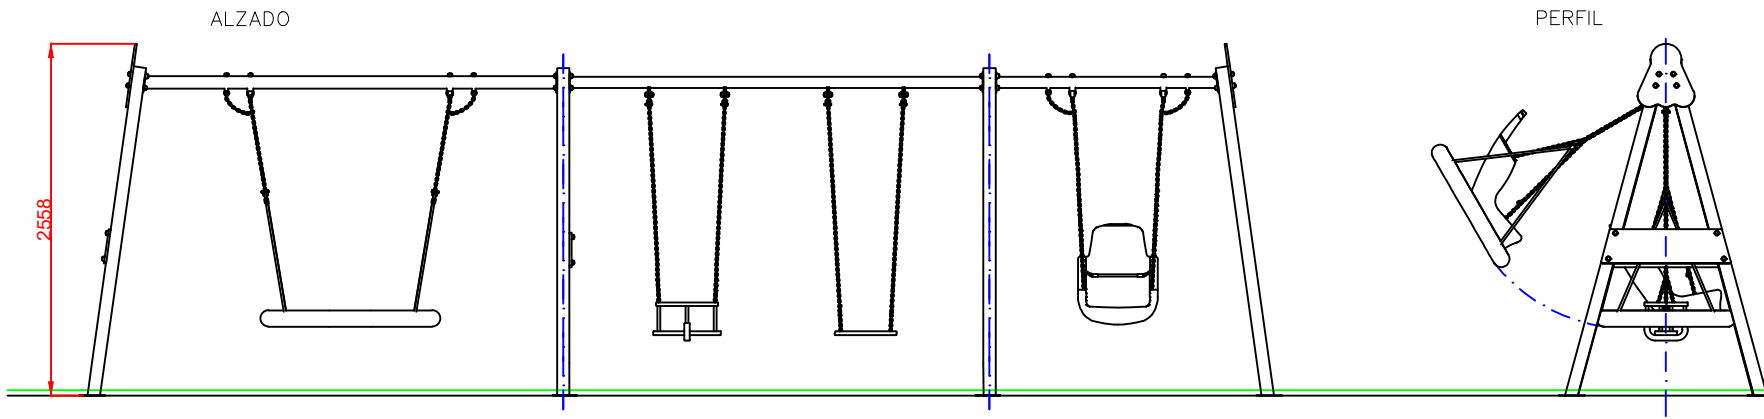

DOCUMENTACIÓN TÉCNICA

Ref.: CLP17-NX-L

Columpio Vivaldi INOX

UNE EN 1176-1:2018

UNE EN 1176-2:2018

Altura libre de caída: 1,32 m

Edad recomendada de uso: con asiento cuna de 0 a 3 años

Con asiento plano, nido e inclusivo a partir de 3 años

Componentes plásticos: Polietileno de alta densidad con protección UV

Larguero metálico inoxidable

Cadenas de columpio inoxidable

Tornillería protegida con tapones de polipropileno

Asiento plano, cuna, nido e inclusivo

AREA DE SEGURIDAD
 Superficie= 56,33 m²
 E: 1/2

ZONA LIBRE DE OBSTÁCULOS

Dibujado		PLANO 1 VISTAS GENERALES	Ref: CLP17-NX-I-L	
Revisado				
Aprobado				
Descripción:		Escala:	Nº Hoja	
COLUMPIO VIVALDI INOX			2/3	
		Fecha:	01/09/2020	