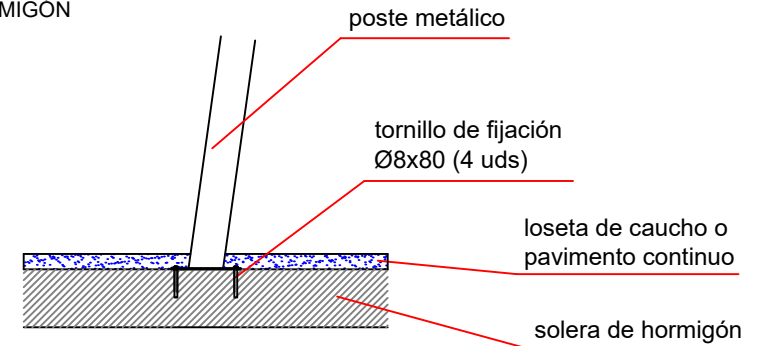

AREA DE SEGURIDAD
 Superficie= 56,33 m²
 E: 1/2

ZONA LIBRE DE OBSTÁCULOS

Dibujado		PLANO 1 VISTAS GENERALES	Ref: CLP17-NX-I-L	
Revisado				
Aprobado				
Descripción:		Escala:	Nº Hoja	
COLUMPIO VIVALDI INOX			2/3	
		Fecha:	01/09/2020	

PLANTA CIMENTACIÓN

DETALLES CIMENTACIÓN

ESQUEMA DE CIMENTACIÓN EN ARENA
E: 2/1

ESQUEMA DE CIMENTACIÓN EN HORMIGÓN
E: 2/1

Dibujado		PLANO 2 CIMENTACIÓN	Ref: CLP17-NX-I-L	
Revisado			 in.ser.urbana INSTALACIONES Y SERVICIOS URBANOS	
Aprobado				
Descripción:		Escala:	Nº Hoja	
COLUMPIO VIVALDI INOX			3/3	
		Fecha:	01/09/2020	