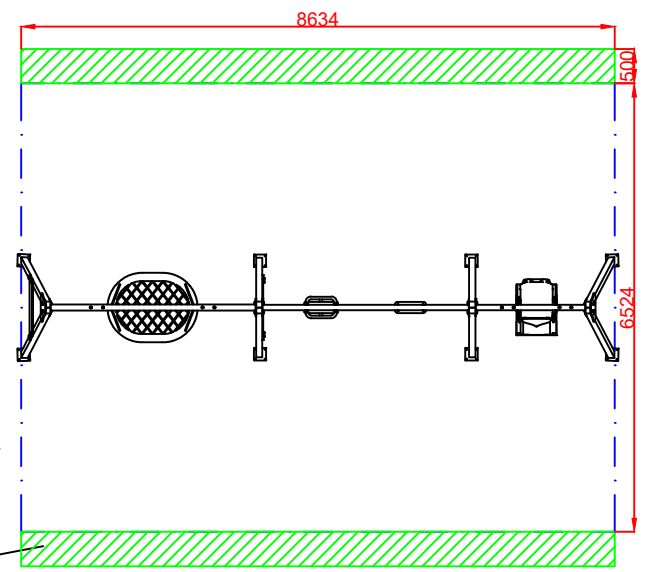

DOCUMENTACIÓN TÉCNICA

Ref.: CLP17-NX-L

Columpio Vivaldi INOX

UNE EN 1176-1:2018

UNE EN 1176-2:2018

Altura libre de caída: 1,32 m

Edad recomendada de uso: con asiento cuna de 0 a 3 años

Con asiento plano, nido e inclusivo a partir de 3 años

Componentes plásticos: Polietileno de alta densidad con protección UV

Larguero metálico inoxidable

Cadenas de columpio inoxidable

Tornillería protegida con tapones de polipropileno

Asiento plano, cuna, nido e inclusivo

AREA DE SEGURIDAD
 Superficie= 56,33 m²
 E: 1/2

ZONA LIBRE DE OBSTÁCULOS

Dibujado		PLANO 1 VISTAS GENERALES	Ref: CLP17-NX-I-L	
Revisado				
Aprobado				
Descripción:		Escala:	Nº Hoja	
COLUMPIO VIVALDI INOX			2/3	
		Fecha:	01/09/2020	