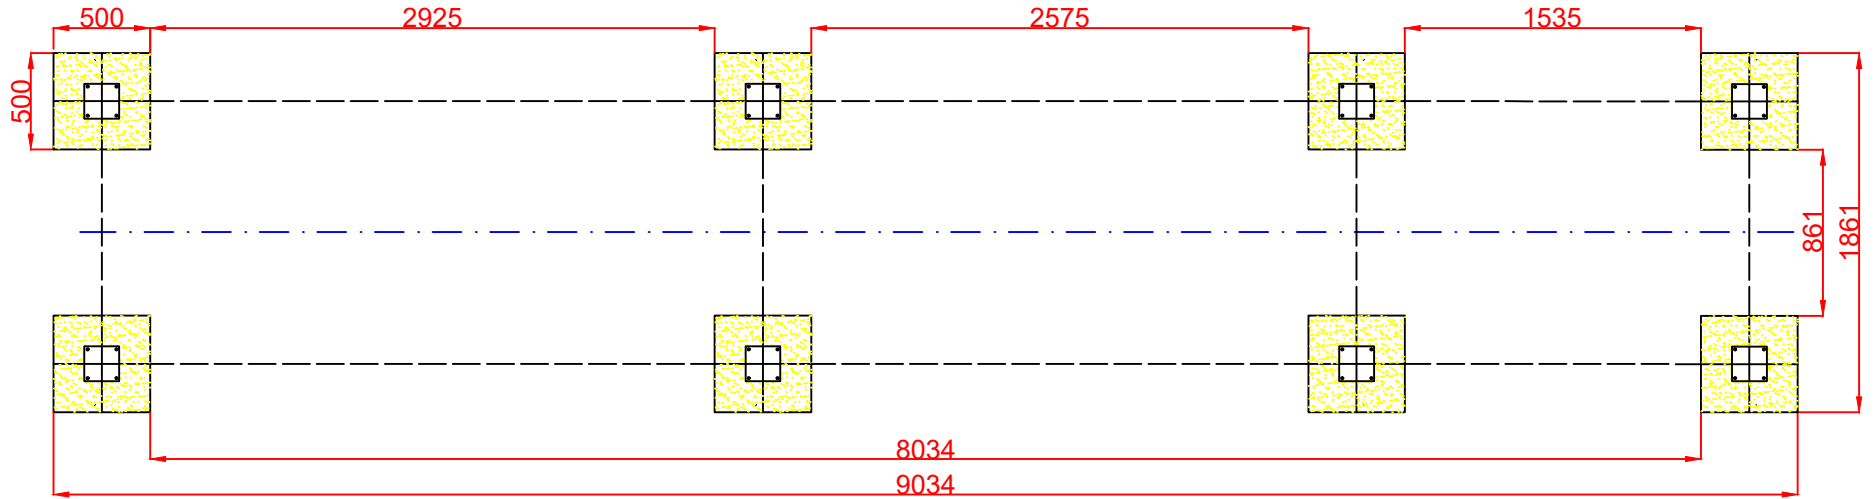

PLANTA CIMENTACIÓN