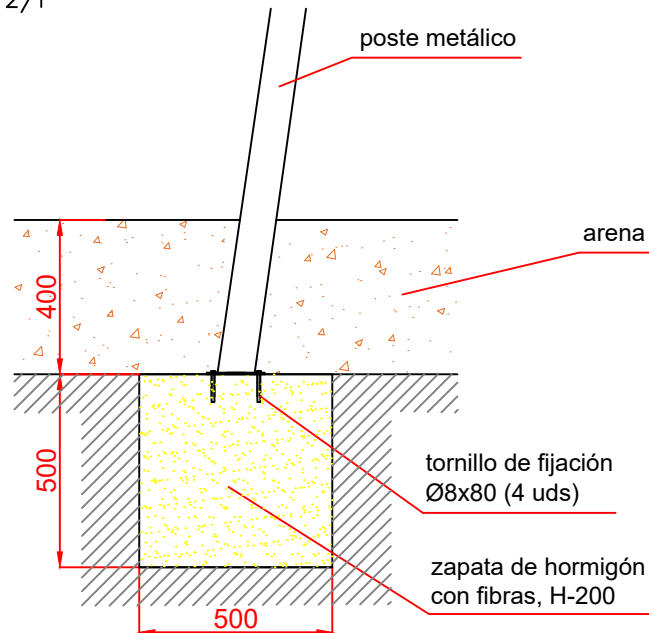

DETALLES CIMENTACIÓN

ESQUEMA DE CIMENTACIÓN EN ARENA
E: 2/1