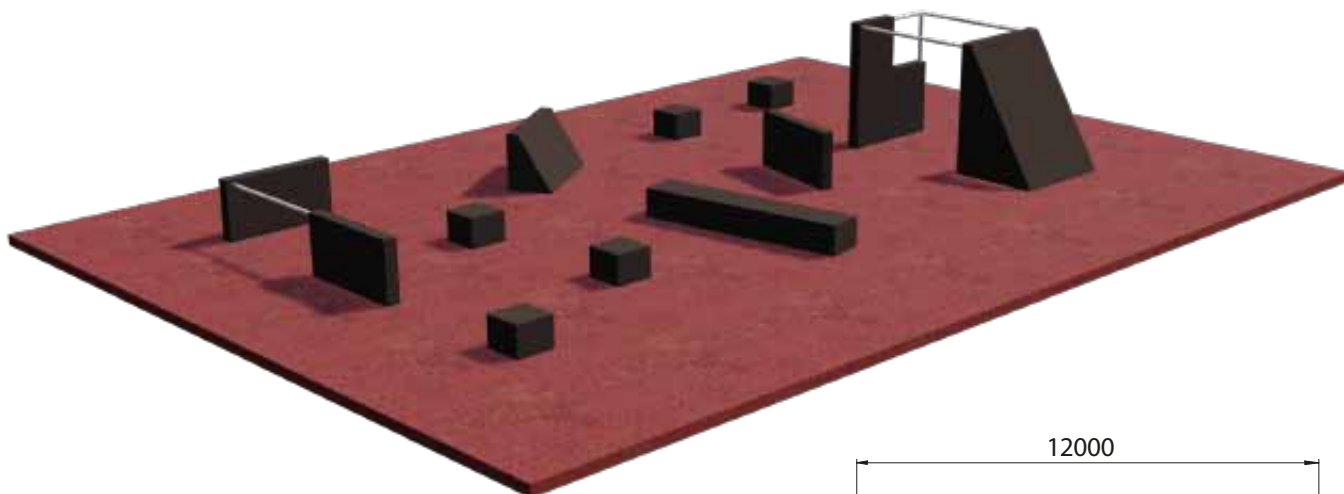

PARQUES INFANTILES

EQUIPAMIENTOS DEPORTIVOS

REF: 020010HL

Parkour

"Cartagena"

ESPECIFICACIONES TÉCNICAS

Características:

- Lote diseñado con los elementos básicos de parkour más solicitados . Ofrece múltiples posibilidades de acrobacias y saltos para traceurs de todos los niveles.
- Es necesario pavimento continuo de seguridad.

Módulos:

- PKA0001A: Long Bench / 234 x 40 x 25 cm (1 unidad)
- PKA0002B: Low Cube / 40 x 40 x 40 cm (5 unidades)
- PK0001A: Square Wall / 122 x 13 x 115 cm (3 unidades)
- PK0002BC: Step / 122 x 13 x 210/152 cm (1 unidad)
- PK0003A: Low Diagonal Climb 122/13/53 x 100 (1 unidad)
- PK0003C: High Diagonal Climb / 122 x 13/112 x 210 cm (1 unidad)
- PKA00001: Kit de tubos de unión (1 unidad)
- SPPKA001: Cartel indicativo de normas de uso (1 unidad)

Materiales

Superficie de exterior

- HPL 100 de 6mm encolado al abedul de 9mm mediante una cola fenólica, los tableros son sellados y pegados en una prensa hidráulica.

Superficie antideslizante

- Superficie antideslizante mediante pintura rugosa resistente para conseguir la rugosidad adecuada para los usuarios.

Unión de tablero y estructura

- La unión de la superficie de rodadura y la estructura se realizan con remaches para no provocar lesiones típicas del tornillo de la madera.

Estructura

- Estructura compuesta mediante tubos de 100x40x1,5 mm de acero galvanizado en caliente con las soldaduras protegidas a la corrosión. Las costillas dan rigidez a la estructura.