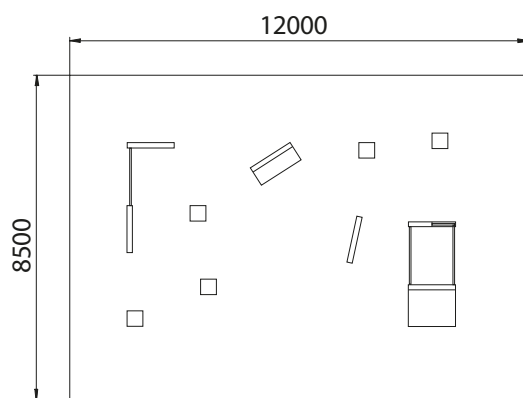

PARQUES INFANTILES

EQUIPAMIENTOS DEPORTIVOS

REF: 020010HL

Parkour

"Cartagena"

ESPECIFICACIONES TÉCNICAS

Características:

- Lote diseñado con los elementos básicos de parkour más solicitados . Ofrece múltiples posibilidades de acrobacias y saltos para traceurs de todos los niveles.
- Es necesario pavimento continuo de seguridad.

Módulos:

- PKA0001A: Long Bench / 234 x 40 x 25 cm (1 unidad)
- PKA0002B: Low Cube / 40 x 40 x 40 cm (5 unidades)
- PK0001A: Square Wall / 122 x 13 x 115 cm (3 unidades)
- PK0002BC: Step / 122 x 13 x 210/152 cm (1 unidad)
- PK0003A: Low Diagonal Climb 122/13/53 x 100 (1 unidad)
- PK0003C: High Diagonal Climb / 122 x 13/112 x 210 cm (1 unidad)
- PKA00001: Kit de tubos de unión (1 unidad)
- SPPKA001: Cartel indicativo de normas de uso (1 unidad)

Materiales

Superficie de exterior

- HPL 100 de 6mm encolado al abedul de 9mm mediante una cola fenólica, los tableros son sellados y pegados en una prensa hidráulica.

Superficie antideslizante

- Superficie antideslizante mediante pintura rugosa resistente para conseguir la rugosidad adecuada para los usuarios.

Unión de tablero y estructura

- La unión de la superficie de rodadura y la estructura se realizan con remaches para no provocar lesiones típicas del tornillo de la madera.

Estructura

- Estructura compuesta mediante tubos de 100x40x1,5 mm de acero galvanizado en caliente con las soldaduras protegidas a la corrosión. Las costillas dan rigidez a la estructura.