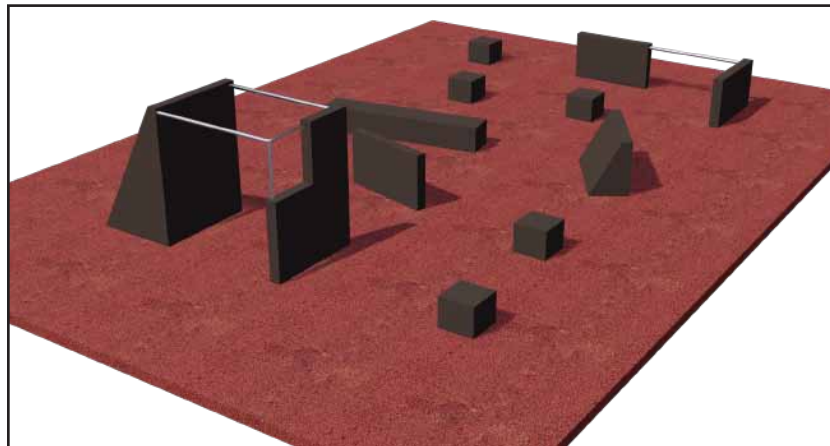

PARQUES INFANTILES

EQUIPAMIENTOS DEPORTIVOS

REF: 020010HL

Parkour

"Cartagena"

ESPECIFICACIONES TÉCNICAS

Características:

- Lote diseñado con los elementos básicos de parkour más solicitados . Ofrece múltiples posibilidades de acrobacias y saltos para traceurs de todos los niveles.
- Es necesario pavimento continuo de seguridad.

Módulos:

- PKA0001A: Long Bench / 234 x 40 x 25 cm (1 unidad)
- PKA0002B: Low Cube / 40 x 40 x 40 cm (5 unidades)
- PK0001A: Square Wall / 122 x 13 x 115 cm (3 unidades)
- PK0002BC: Step / 122 x 13 x 210/152 cm (1 unidad)
- PK0003A: Low Diagonal Climb 122/13/53 x 100 (1 unidad)
- PK0003C: High Diagonal Climb / 122 x 13/112 x 210 cm (1 unidad)
- PKA00001: Kit de tubos de unión (1 unidad)
- SPPKA001: Cartel indicativo de normas de uso (1 unidad)

Materiales

Superficie de exterior

- HPL 100 de 6mm encolado al abedul de 9mm mediante una cola fenólica, los tableros son sellados y pegados en una prensa hidráulica.

Superficie antideslizante

- Superficie antideslizante mediante pintura rugosa resistente para conseguir la rugosidad adecuada para los usuarios.

Unión de tablero y estructura

- La unión de la superficie de rodadura y la estructura se realizan con remaches para no provocar lesiones típicas del tornillo de la madera.

Estructura

- Estructura compuesta mediante tubos de 100x40x1,5 mm de acero galvanizado en caliente con las soldaduras protegidas a la corrosión. Las costillas dan rigidez a la estructura.