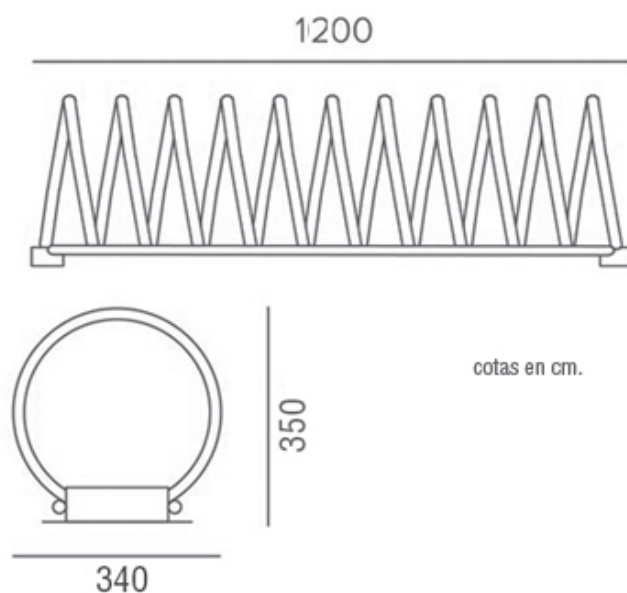

### ESPECIFICACIONES

120x34x35cm

### DESCRIPCIÓN MATERIALES

Aparcabicicletas para 10 bicicletas.  
Estructura en tubo de acero galvanizado pintado al horno. Color blanco.

[WWW.INSERTURBANA.COM](http://WWW.INSERTURBANA.COM)  
[WWW.ELASTYPARK.COM](http://WWW.ELASTYPARK.COM)