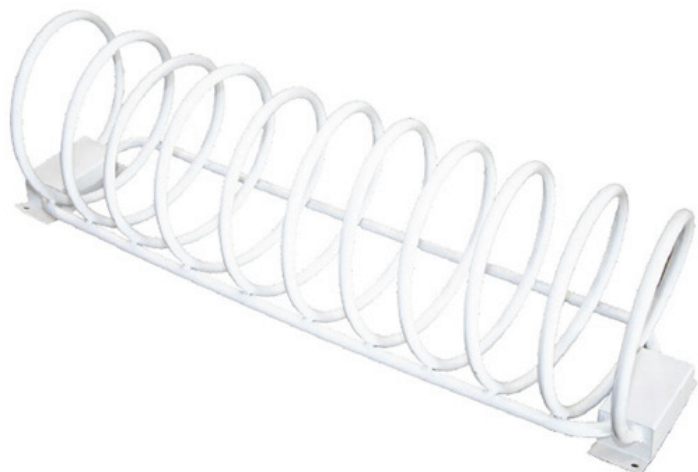

# MOBILIARIO URBANO

## APARCABICICLETAS

REF: 010923F  
Aparcabicicletas  
"Espiral"

### ESPECIFICACIONES

120x34x35cm

### DESCRIPCIÓN MATERIALES

Aparcabicicletas para 10 bicicletas.  
Estructura en tubo de acero galvanizado pintado al horno. Color blanco.

[WWW.INSERTURBANA.COM](http://WWW.INSERTURBANA.COM)  
[WWW.ELASTYPARK.COM](http://WWW.ELASTYPARK.COM)