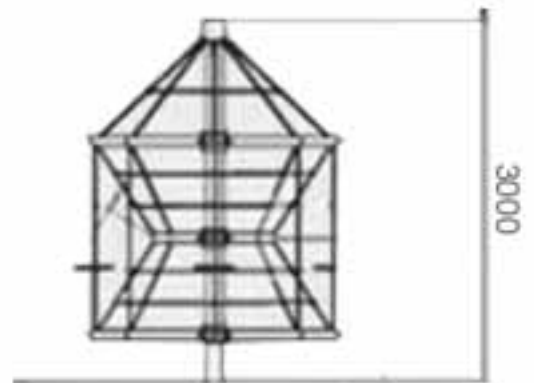

## ROCÓDROMOS

REF: 017550RT

"Baby 6"

### ESPECIFICACIONES

230x100x300cm.

+3años

230cm

38,6m<sup>2</sup>

### DESCRIPCIÓN MATERIALES

Fabricadas en moldes únicos en fibra de vidrio reforzadas con resinas de poliéster. Cuenta con presas de diseño infantil.

**Estructura:** tubo de acero galvanizado de 90x90x3mm.