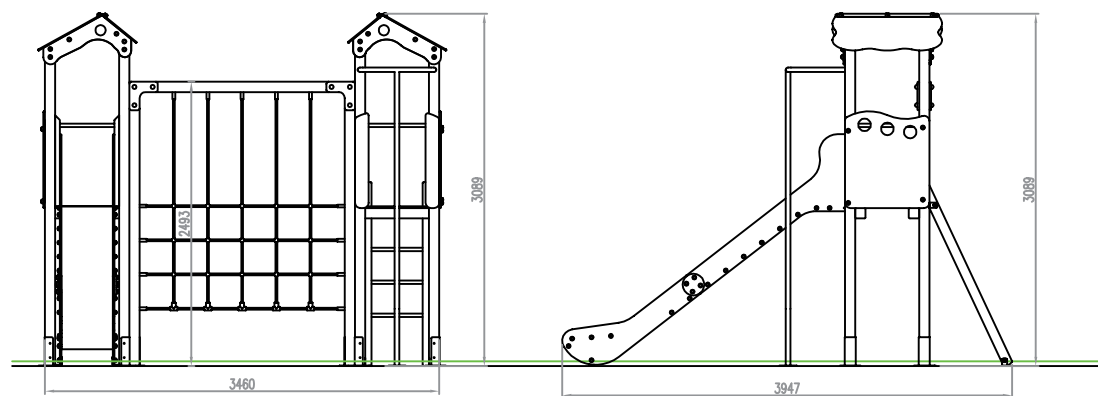

## ESPECIFICACIONES

367x395x309cm.

+3años

136cm

35,94m<sup>2</sup>

**Red de Tropa:** cuerda de 16mm de alma de acero trenzada.

**Elementos metálicos:** tubo de acero galvanizado pintado al horno.

**Tornillería:** acero inoxidable y protegida con cápsulas antivandálicas de poliamida.

Juego certificado según norma EN-1176

ÁREA DE SEGURIDAD  
 ÁREA=36,03 m<sup>2</sup>  
 E: 1/2