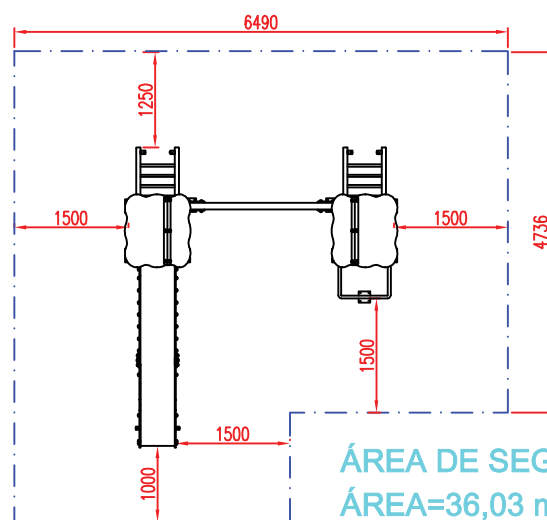

## ESPECIFICACIONES

367x395x309cm.

+3años

136cm

35,94m<sup>2</sup>

Juego certificado según norma EN-1176

ÁREA DE SEGURIDAD  
 ÁREA=36,03 m<sup>2</sup>  
 E: 1/2