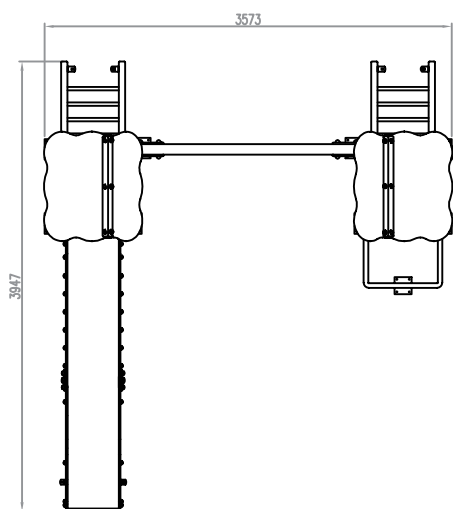

## ESPECIFICACIONES

367x395x309cm.

+3años

136cm

35,94m<sup>2</sup>

Juego certificado según norma EN-1176

ÁREA DE SEGURIDAD  
 ÁREA=36,03 m<sup>2</sup>  
 E: 1/2