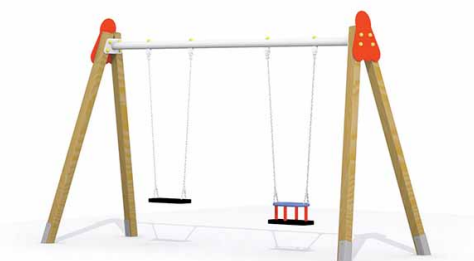

## COLUMPIOS

REF: 010801  
Columpio Doble  
Madera

REF: 010801-A *Doble Asientos Planos*  
010801-B-*Doble Metálico Asientos Cuna*  
010801-C-*Doble Metálico Mixtos*

### ESPECIFICACIONES

392,5x157x254cm

+3 años

128cm

4x7m

### DESCRIPCIÓN MATERIALES

**Estructura:** Postes de madera laminada tratada en autoclave de 9,54x9,5cm. Larguero metálico galvanizado, paneles de polietileno de alta densidad (HDPE).

**Cadenas:** galvanizadas.

**Asiento cesta:** Polipropileno con alma de acero trenzado

**Tornillería:** de acero galvanizado y tapones protectores de nylon.

Juego certificado según norma EN-1176