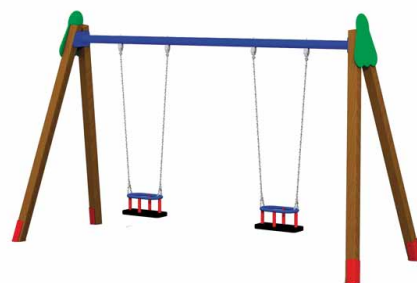

## COLUMPIOS

REF: 010801  
Columpio Doble  
Madera

REF: 010801-A *Doble Asientos Planos*  
010801-B-*Doble Metálico Asientos Cuna*  
010801-C-*Doble Metálico Mixtos*

### ESPECIFICACIONES

392,5x157x254cm

+3 años

128cm

4x7m

### DESCRIPCIÓN MATERIALES

**Estructura:** Postes de madera laminada tratada en autoclave de 9,54x9,5cm. Larguero metálico galvanizado, paneles de polietileno de alta densidad (HDPE).

**Cadenas:** galvanizadas.

**Asiento cesta:** Polipropileno con alma de acero trenzado

**Tornillería:** de acero galvanizado y tapones protectores de nylon.

Juego certificado según norma EN-1176