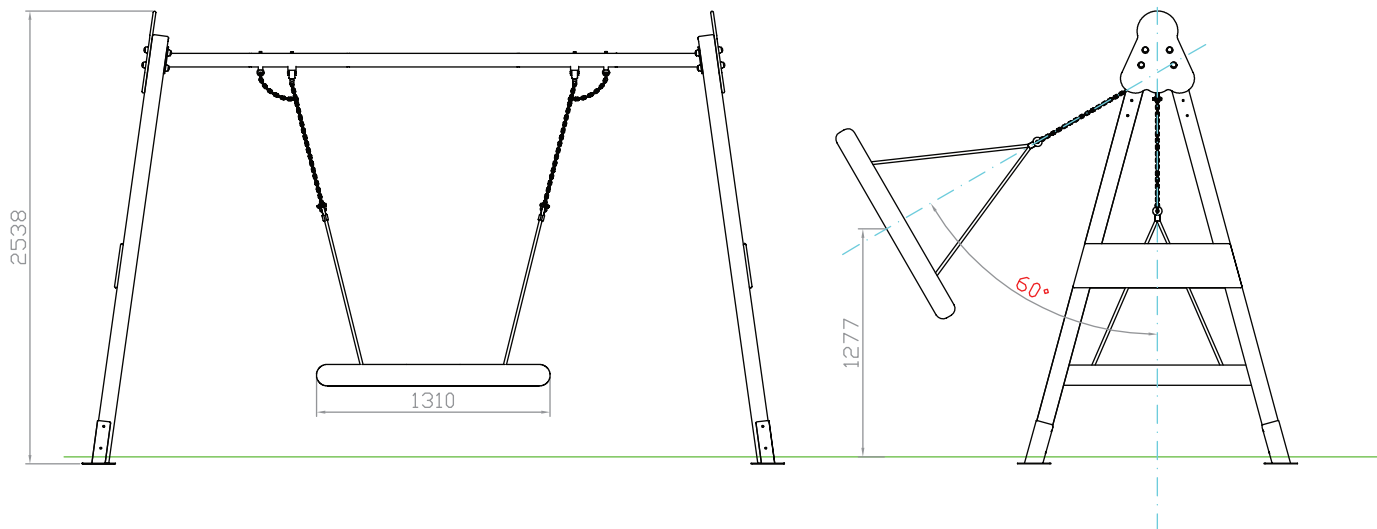

ESPECIFICACIONES

392,5x157x254cm

+3 años

128cm

4x7m

DESCRIPCIÓN MATERIALES

Estructura: Postes de madera laminada tratada en autoclave de 9,54x9,5cm. Larguero metálico galvanizado, paneles de polietileno de alta densidad (HDPE).

Cadenas: galvanizadas.

Asiento cesta: Polipropileno con alma de acero trenzado

Tornillería: de acero galvanizado y tapones protectores de nylon.

Juego certificado según norma EN-1176

PLANTA