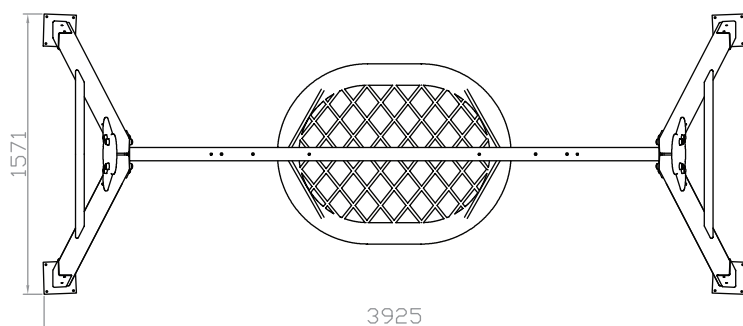

ESPECIFICACIONES

392,5x157x254cm

+3 años

128cm

4x7m

DESCRIPCIÓN MATERIALES

Estructura: Postes de madera laminada tratada en autoclave de 9,54x9,5cm. Larguero metálico galvanizado, paneles de polietileno de alta densidad (HDPE).

Cadenas: galvanizadas.

Asiento cesta: Polipropileno con alma de acero trenzado

Tornillería: de acero galvanizado y tapones protectores de nylon.

Juego certificado según norma EN-1176

PLANTA