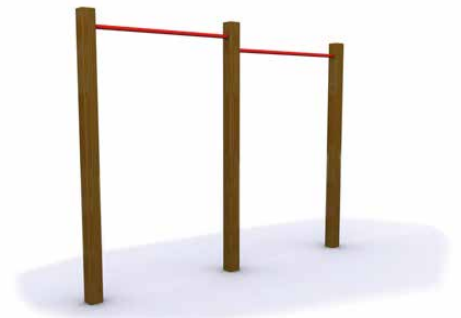

No requiere

REF: 018909LO-Mesa de Ejercicios

200x60x50cm

No requiere

REF: 018903LO-Barra de Equilibrio

390x9x30cm

No requiere

REF: 018910LO-Paralelas

100x70x120cm

No requiere

REF: 018915LO-Pulso

230x9x200cm

No requiere

REF: 018912LO-Salto y Equilibrio

220x50x55cm

No requiere

REF: 018905LO-Slalom

220x9x55cm

No requiere

REF: 018913LO-Sentadillas

120x120x220cm

No requiere

Fabricado en madera tratada en autoclave riesgo IV. Estructura de listones de 9x9cm, tablones en rollizo cilindrado o medio rollizo y tablón de 14x4,5cm