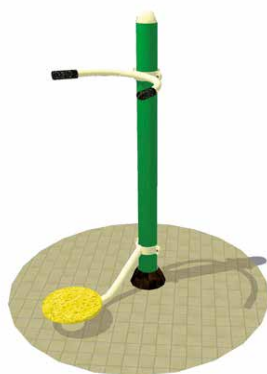

REF: 010NT-52- *Alisio*

75x70x120cm

2x3m