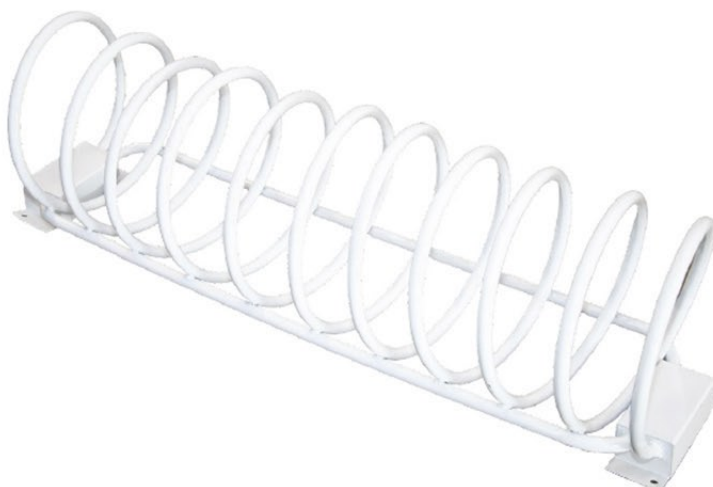

*Aparcabicicletas **ESPIRAL***

Acero pintado

Dimensiones (mm)

1200

350

340

Características técnicas:

- Fabricado en acero
- Pintura blanca al horno
- Capacidad 10 bicicletas