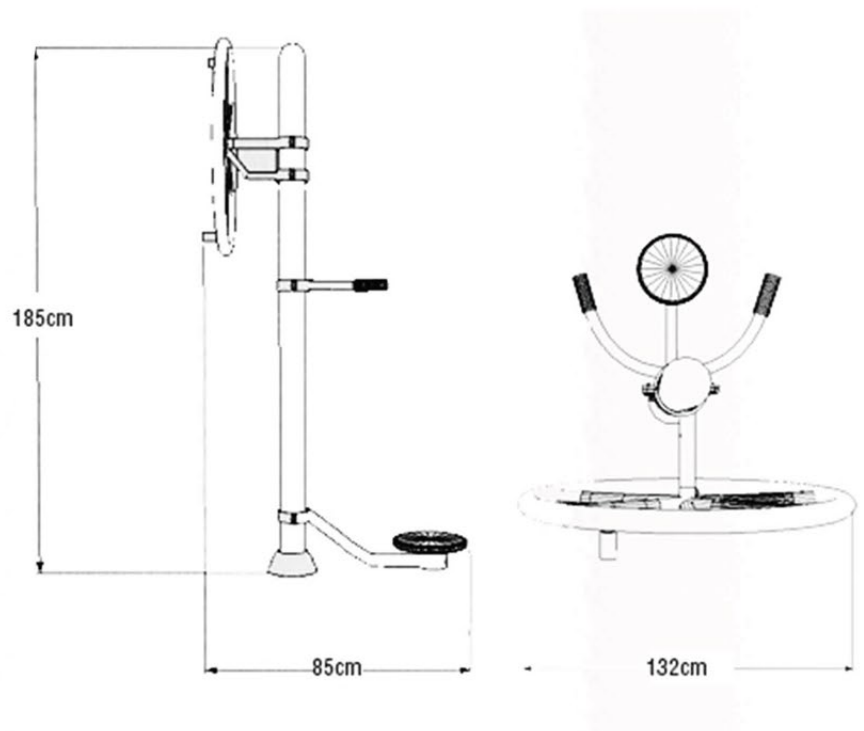

Biosaludable GARBÍ ALISIO

DESCRIPCIÓN:

HOMBROS Y CINTURA

Favorece coordinación general de brazos. Facilita la rehabilitación y flexibilidad de hombros. Fortalece musculatura abdominal y lumbar.
Favorece flexibilidad de la columna vertebral y cintura. Ayuda a mejorar la figura.

Materiales: tubos de acero galvanizado. Asientos, respaldos y peanas en polietileno. Tornillería galvanizada.

DIMENSIONES: 132x85x185cm

AREA DE SEGURIDAD: 3x3m (9m²)