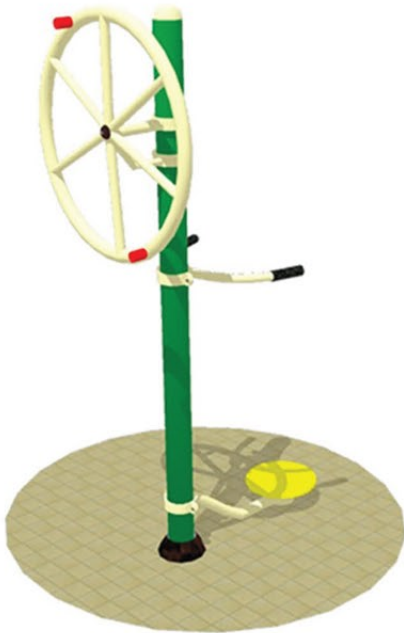

Biosaludable GARBÍ ALISIO

DESCRIPCIÓN:

HOMBROS Y CINTURA

Favorece coordinación general de brazos. Facilita la rehabilitación y flexibilidad de hombros. Fortalece musculatura abdominal y lumbar.
Favorece flexibilidad de la columna vertebral y cintura. Ayuda a mejorar la figura.

Materiales: tubos de acero galvanizado. Asientos, respaldos y peanas en polietileno. Tornillería galvanizada.

DIMENSIONES: 132x85x185cm

AREA DE SEGURIDAD: 3x3m (9m²)