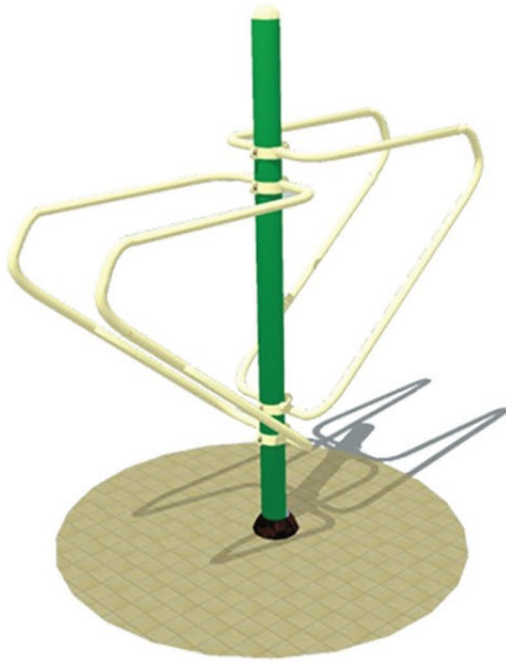

## Biosaludable CIERZO DOBLE

#### COORDINACIÓN.

Favorece musculatura de brazos, pecho y espalda. Mejora flexibilidad y agilidad de hombros, manos y codos.

**Materiales:** tubos de acero galvanizado. Asientos, respaldos y peanas en polietileno. Tornillería galvanizada.

**DIMENSIONES:** 180x66x185cm

**AREA DE SEGURIDAD:** 3x3m (9m<sup>2</sup>)