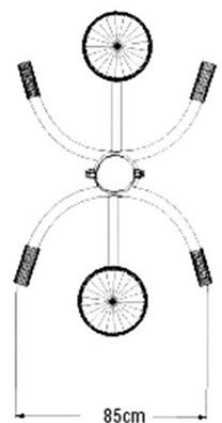

### DESCRIPCIÓN:

CINTURA.

Fortalece musculatura abdominal y lumbar. Favorece flexibilidad de la columna vertebral y cintura. Ayuda a mejorar la figura.

**Materiales:** tubos de acero galvanizado. Asientos, respaldos y peanas en polietileno. Tornillería galvanizada.

**DIMENSIONES:** 164x85x135cm

**AREA DE SEGURIDAD:** 3x3m (9m<sup>2</sup>)