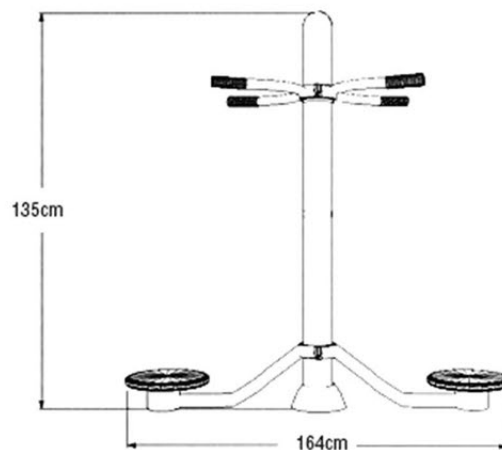

### DESCRIPCIÓN:

CINTURA.

Fortalece musculatura abdominal y lumbar. Favorece flexibilidad de la columna vertebral y cintura. Ayuda a mejorar la figura.

**Materiales:** tubos de acero galvanizado. Asientos, respaldos y peanas en polietileno. Tornillería galvanizada.

**DIMENSIONES:** 164x85x135cm

**AREA DE SEGURIDAD:** 3x3m (9m<sup>2</sup>)