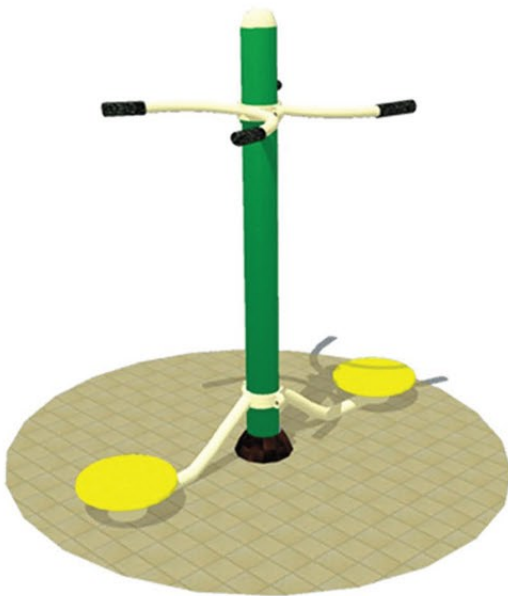

## Biosaludable ALISIO DOBLE

### DESCRIPCIÓN:

CINTURA.

Fortalece musculatura abdominal y lumbar. Favorece flexibilidad de la columna vertebral y cintura. Ayuda a mejorar la figura.

**Materiales:** tubos de acero galvanizado. Asientos, respaldos y peanas en polietileno. Tornillería galvanizada.

**DIMENSIONES:** 164x85x135cm

**AREA DE SEGURIDAD:** 3x3m (9m<sup>2</sup>)