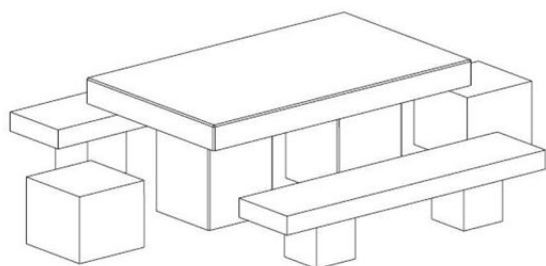

Mesa Merendero Rectangular pr.

Características técnicas:

Mesa Merendero prefabricada de hormigón, mesa y bancos en árido visto, patas y banquillos en acabado liso..

Dimensiones mesa: 200 x 120 cm, Altura 80 cm

Dimensiones bancos grandes: 200 x 45 cm, Altura 41 cm

Dimensiones bancos pequeños: 50x50 cm, Altura 41 cm

Peso total: 3.200 kg