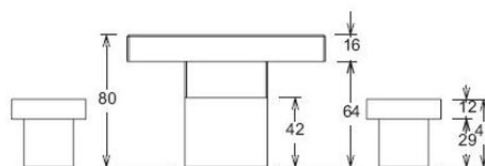

Mesa Merendero Rectangular pr.

Características técnicas:

Mesa Merendero prefabricada de hormigón, mesa y bancos en árido visto, patas y banquillos en acabado liso..

Dimensiones mesa: 200 x 120 cm, Altura 80 cm

Dimensiones bancos grandes: 200 x 45 cm, Altura 41 cm

Dimensiones bancos pequeños: 50x50 cm, Altura 41 cm

Peso total: 3.200 kg