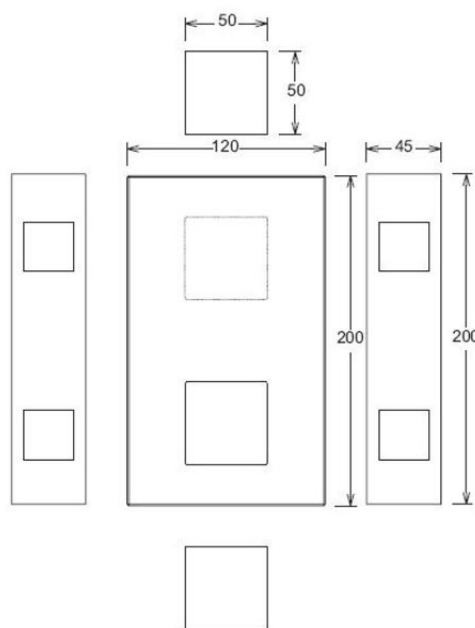

Mesa Merendero Rectangular pr.

Características técnicas:

Mesa Merendero prefabricada de hormigón, mesa y bancos en árido visto, patas y banquillos en acabado liso..

Dimensiones mesa: 200 x 120 cm, Altura 80 cm

Dimensiones bancos grandes: 200 x 45 cm, Altura 41 cm

Dimensiones bancos pequeños: 50x50 cm, Altura 41 cm

Peso total: 3.200 kg