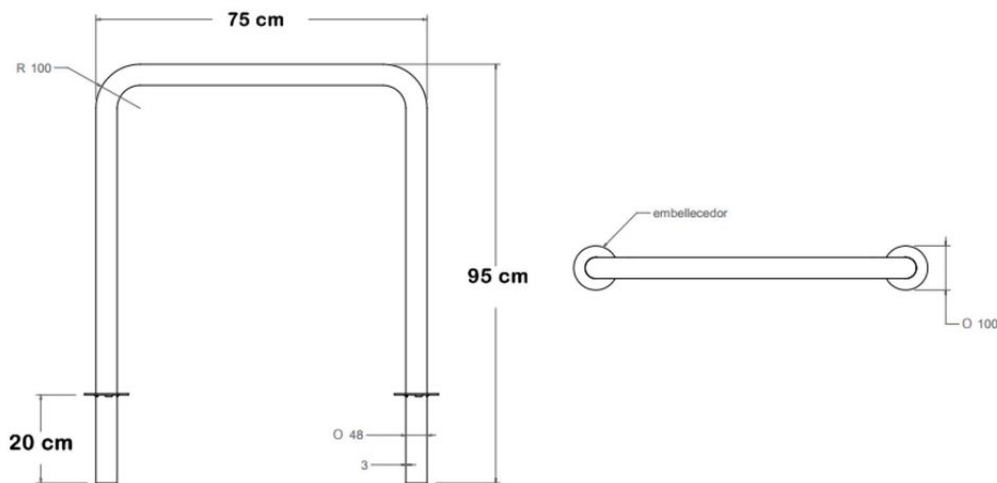

Aparcabicicletas U

Características técnicas:

Aparacabicicletas fabricado en tubo de acero de Ø 48 mm y 3 mm de grosor.

Medidas: 75 x 75 cm (+ 20 cm para empotrar en el suelo)

Instalación mediante 2 agujeros de Ø 5 cm y 20 cm de profundidad.