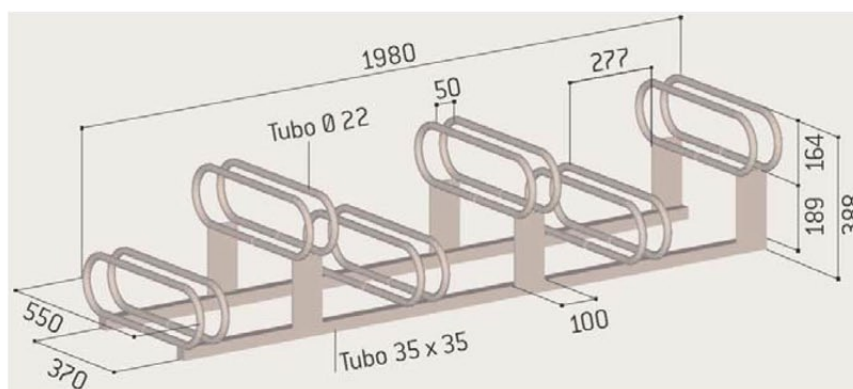

6 Plazas

Características técnicas:

Aparcabicicletas de 6 plazas fabricado en tubo de acero galvanizado de Ø 22 mm.

Emplazamientos desplazados en altura, utilizable por ambas caras.

Medidas: 198 x 55 cm, altura máxima 39 cm.

Instalación mediante pernos al suelo de Ø10 mm.

* Opción de suministrar pintado al horno (consultar precio).