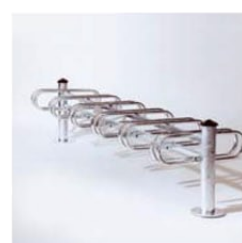

Aparcabicicletas **MERCURIO**

010929P-1 MERCURIO 3 Plazas

010929P-2 MERCURIO 6 Plazas Doble cara

010929P-3 MERCURIO 6 Plazas Una cara

010929P-4 MERCURIO 12 Plazas Doble cara

Características técnicas:

Aparcabicicletas de múltiples plazas fabricado en poste de tubo de acero galvanizado de Ø 76 mm, arcos de tubo de acero galvanizado de Ø22 mm.

Posibilidad de ampliar por módulos de 6 plazas, una o dos caras.

Medidas: 220 x 55 cm, altura máxima 50 cm.

Instalación mediante pernos al suelo de Ø10-12 mm.

* Opción de suministrar pintado al horno (consultar precio).