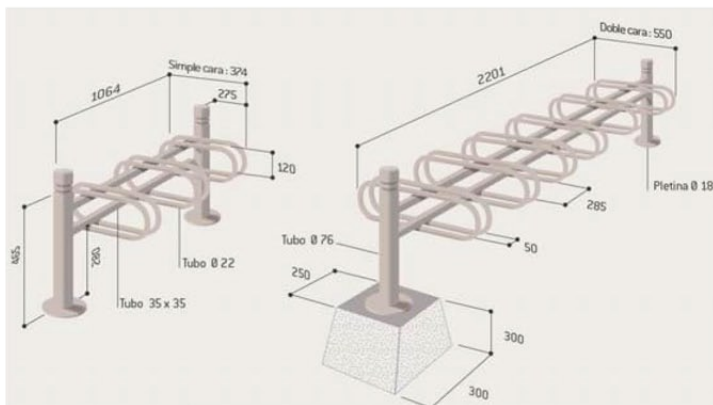

Aparcabicicletas **MERCURIO**

010929P-1 MERCURIO 3 Plazas

010929P-2 MERCURIO 6 Plazas Doble cara

010929P-3 MERCURIO 6 Plazas Una cara

010929P-4 MERCURIO 12 Plazas Doble cara

Características técnicas:

Aparcabicicletas de múltiples plazas fabricado en poste de tubo de acero galvanizado de Ø 76 mm, arcos de tubo de acero galvanizado de Ø22 mm.

Posibilidad de ampliar por módulos de 6 plazas, una o dos caras.

Medidas: 220 x 55 cm, altura máxima 50 cm.

Instalación mediante pernos al suelo de Ø10-12 mm.

* Opción de suministrar pintado al horno (consultar precio).