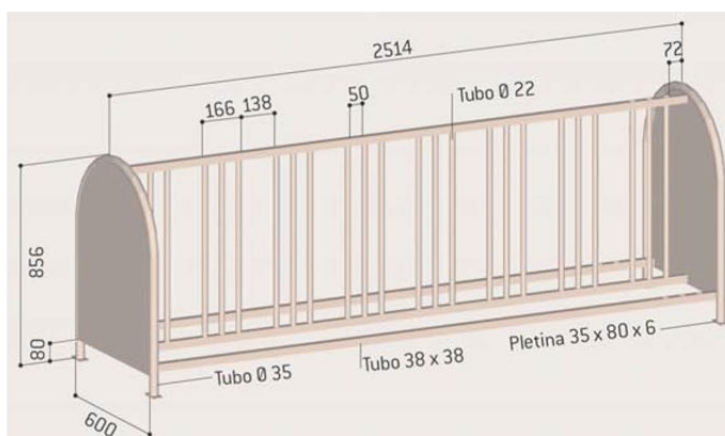

Aparcabicicletas COMPACTO

16 Plazas

Características técnicas:

Aparcabicicletas de 16 plazas fabricado en tubo de acero galvanizado y paneles laterales de acero lacados en verde con señalización incluida.

8 bicicletas por cada lado, utilizable por ambas caras.

Medidas: 251 X 60 cm, altura máxima 86 cm.

Instalación mediante pernos al suelo de Ø13 mm.