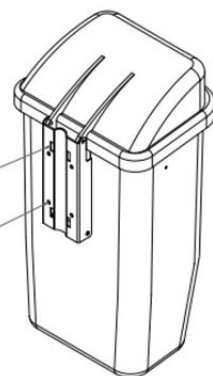

vista alzado
1:10

vista lateral
1:10

vista en planta
1:10

orificios para bridas de sujeción a farolas o postes

taladros para atornillar a pared

Características técnicas:

Papelera fabricada en polietileno de alta densidad coloreado en masa.

Capacidad: 50 L

Sistema de fijación a poste mediante brida metálica.

Dimensiones: 75 x 43 x 34 cm