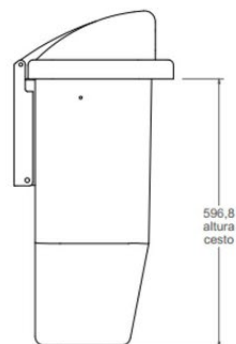

vista alzado
1:10

vista lateral
1:10

vista en planta
1:10

orificios para bridas de sujeción a farolas o postes

taladros para atornillar a pared

Características técnicas:

Papelera fabricada en polietileno de alta densidad coloreado en masa.

Capacidad: 50 L

Sistema de fijación a poste mediante brida metálica.

Dimensiones: 75 x 43 x 34 cm