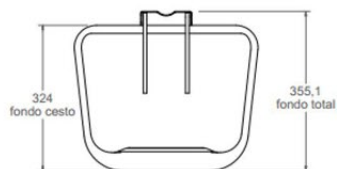

vista alzado
1:10

vista lateral
1:10

vista en planta
1:10

orificios para bridas de sujeción a farolas o postes

taladros para atornillar a pared

Características técnicas:

Papelera fabricada en polietileno de alta densidad coloreado en masa.

Capacidad: 50 L

Sistema de fijación a poste mediante brida metálica.

Dimensiones: 75 x 43 x 34 cm