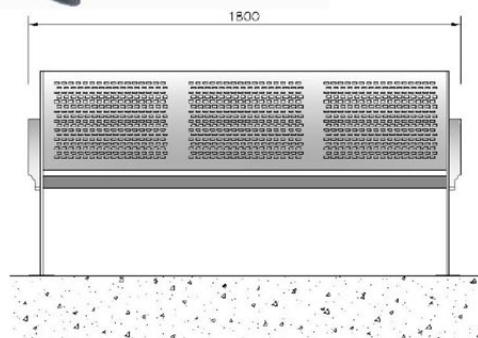

Banco META MIXTO

Cotas en mm

Características técnicas:

Estructura fabricada en chapa de acero electro-cincada y pintada al horno.

Asiento de tabloncillos de madera tropical 1800 x 45 x 35 mm color caoba tratada con dos manos de lasur.

Respaldo en chapa de acero de 2 mm.

Sistema de fijación al hormigón mediante taco de expansión M-10.

Dimensiones: 180 x 63 x 85 cm