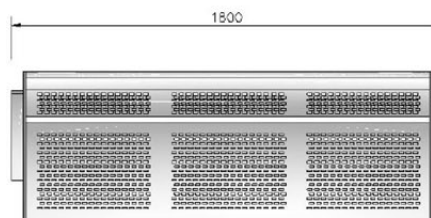

Banco META MIXTO

Cotas en mm

Características técnicas:

Estructura fabricada en chapa de acero electro-cincada y pintada al horno.

Asiento de tabloncillos de madera tropical 1800 x 45 x 35 mm color caoba tratada con dos manos de lasur.

Respaldo en chapa de acero de 2 mm.

Sistema de fijación al hormigón mediante taco de expansión M-10.

Dimensiones: 180 x 63 x 85 cm