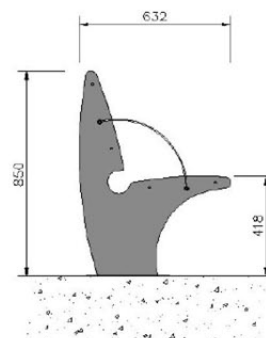

Banco META MIXTO

Cotas en mm

Características técnicas:

Estructura fabricada en chapa de acero electro-cincada y pintada al horno.

Asiento de tabloncillos de madera tropical 1800 x 45 x 35 mm color caoba tratada con dos manos de lasur.

Respaldo en chapa de acero de 2 mm.

Sistema de fijación al hormigón mediante taco de expansión M-10.

Dimensiones: 180 x 63 x 85 cm