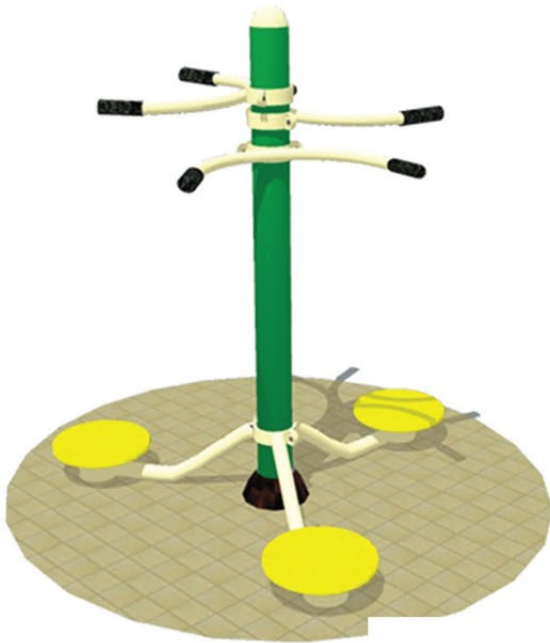

### DESCRIPCIÓN:

#### CINTURA.

Fortalece musculatura abdominal y lumbar. Favorece flexibilidad de la columna vertebral y cintura. Ayuda a mejorar la figura.

**Materiales:** tubos de acero galvanizado. Asientos, respaldos y peanas en polietileno. Tornillería galvanizada.

**DIMENSIONES:** 150x150x135cm

**AREA DE SEGURIDAD:** 2x3m (6m<sup>2</sup>)