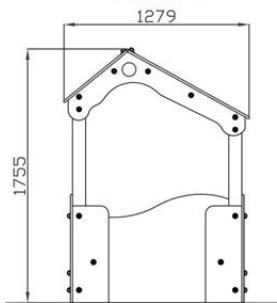

ALZADO

PERFIL IZQUIERDO

ALZADO POSTERIOR

Línea de pavimento

Características técnicas:

Estructura de madera tratada en autoclave.
 Paneles de polietileno de alta densidad (HDPE).
 Tornillería protegida por tapones de polipropileno..
 Edad recomendada de uso: 0 a 3 años.
 Dimensiones: 130 x 130 cm Altura máxima: 175 cm