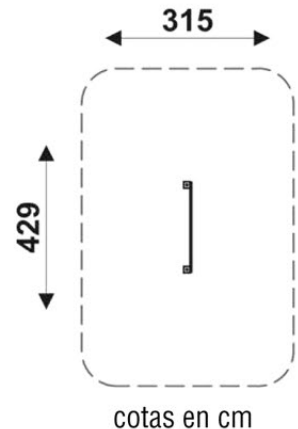

**AREA DE SEGURIDAD**

**DESCRIPCIÓN:**

Panel interactivo con estructura realizada en madera tratada en autoclave. Posibilidad también de realizar en aluminio.

Panel principal en polietileno de alta densidad HDPE y con un espesor de 19mm.

Elementos interactivos en HPDE.

Juego certificado según norma EN-1176

**DIMENSIONES:** 129x15x110cm

**AREA DE SEGURIDAD:** 4,3x3,6m (13,5m<sup>2</sup>)

**EDAD DE USO:** +3 años