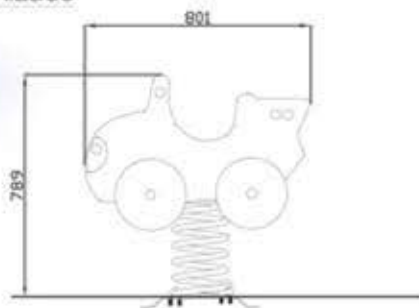

Alzado

Perfil

Planta

cotas en mm

Características técnicas:

Muelle de acero de Ø20 mm plastificado al horno.

Paneles de polietileno de alta densidad (HDPE) disponible en varios colores.

Juego certificado según norma EN-1176

100% Reciclable.

Edad de uso: 1 año

HIC (coeficiente de altura de caída crítica): 48 cm

Dimensiones: 74x36x86 cm

Area de seguridad: 3 x 2,50 m (7,5 m²)