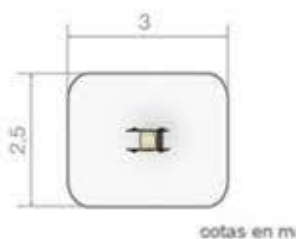

Alzado

Perfil

Planta

cotas en mm

Características técnicas:

Muelle de acero de Ø20 mm plastificado al horno.

Paneles de polietileno de alta densidad (HDPE) disponible en varios colores.

Juego certificado según norma EN-1176

100% Reciclable.

Edad de uso: 1 año

HIC (coeficiente de altura de caída crítica): 48 cm

Dimensiones: 74x36x86 cm

Area de seguridad: 3 x 2,50 m (7,5 m²)